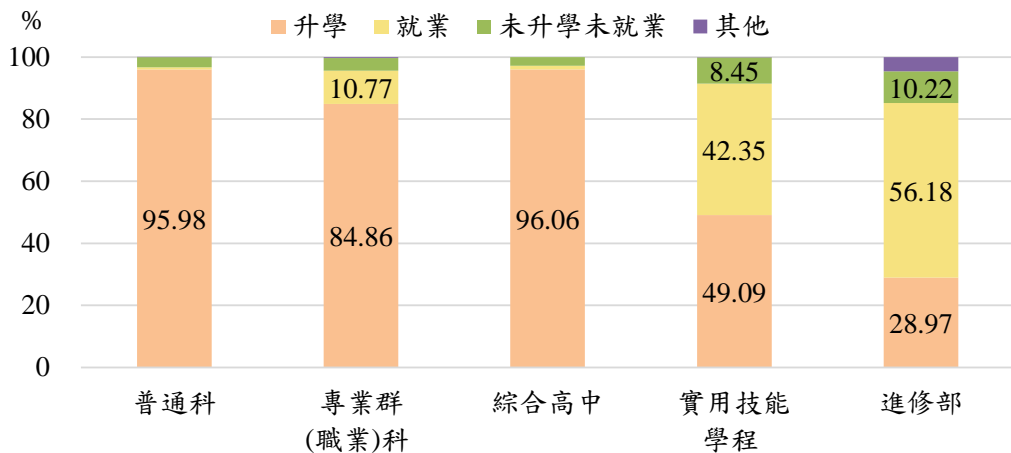

臺中市統計通報

第 110-09-1 號

高中畢業生流向概況

110 年 9 月

教育局

主計處

【提要】本市 108 學年度高級中等學校畢業生計 2 萬 8,402 人，其中升學比率以綜合高中 96.06%最高，普通科 95.98%次之；就業比率則以進修部 56.18%為最高，實用技能學程 42.35%次之。

本市 108 學年度高級中等學校畢業生計 2 萬 8,402 人，其中各學程別畢業生數分別為普通科 1 萬 1,956 人

圖 108學年度臺中市高級中等學校畢業生流向占比

資料來源:臺中市政府教育局。

(占 42.10%)、專業群(職業)科 1 萬 3,282 人(占 46.76%)、進修部 1,536 人(占 5.41%)、實用技能學程 994 人(占 3.50%)及綜合高中 634 人(占 2.23%)。

以升學人數觀察，以普通科 1 萬 1,475 人最高，專業群(職業)科 1 萬 1,271 人次之，綜合高中 609 人再次之；而升學比率則以綜合高中 96.06%最高，普通科 95.98%次之，專業群(職業)科 84.86%再次之，三者皆逾 8 成 4 以上。以就業人數觀察，以專業群(職業)科 1,431 人最多；而就業比率則以進修部 56.18%最高。畢業生中有 1,186 人未升學及未就業，人數以專業群(職業)科 536 人(占 45.19%)最多，惟以進修部未升學及未就業人數占該學程別總人數 10.22%為最多。