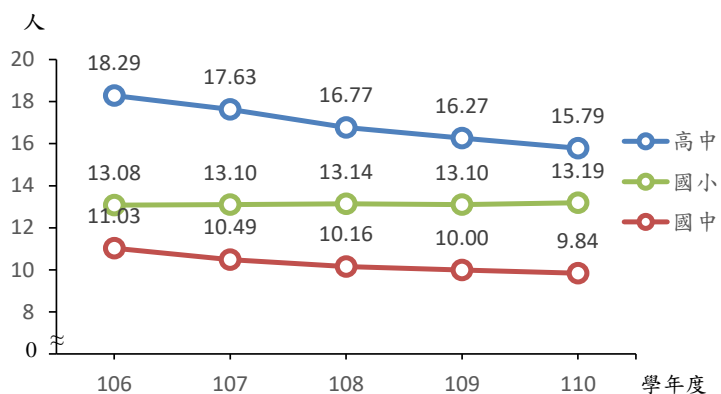

臺中市統計通報

第 111-08-2 號

高級中等以下學校教師統計

111 年 8 月
教育局
主計處

【提要】本市 110 學年度國小教師 1 萬 2,153 人，國中教師 5,488 人，高中教師 6,606 人，皆以女性教師居多；高中、國中及國小生師比則分別為 15.79 人、9.84 人及 13.19 人，除國小較 106 學年度略為增加，國中及高中皆呈減少趨勢。

本市 110 學年度高級中等以下學校教師數計 2 萬 4,247 人，其中國小教師 1 萬 2,153 人，國中教師 5,488 人，高中教師 6,606 人，與 106 學年度相較，除國小教師增加 651 人(5.66%)，國中及高中教師分別減少 35 人(-0.63%)及 234 人(-3.42%)。各級學校皆以女性教師居多，國小占 73.64%最高，國中 68.8%次之，高中 58.60%最低。

圖1 臺中市高級中等以下學校教師數

資料來源：臺中市政府教育局

觀察平均每位教師教導學生數(生師比)，除國小由 106 學年度 13.08 人略升至 110 學年度 13.19 人，國中及高中皆呈減少趨勢，國中由 11.03 人下降至 9.84 人，減少 1.19 人(-10.79%)，高中則由 18.29 人下降至 15.79 人，減少 2.50 人(-13.67%)。

圖2 臺中市高級中等以下學校生師比