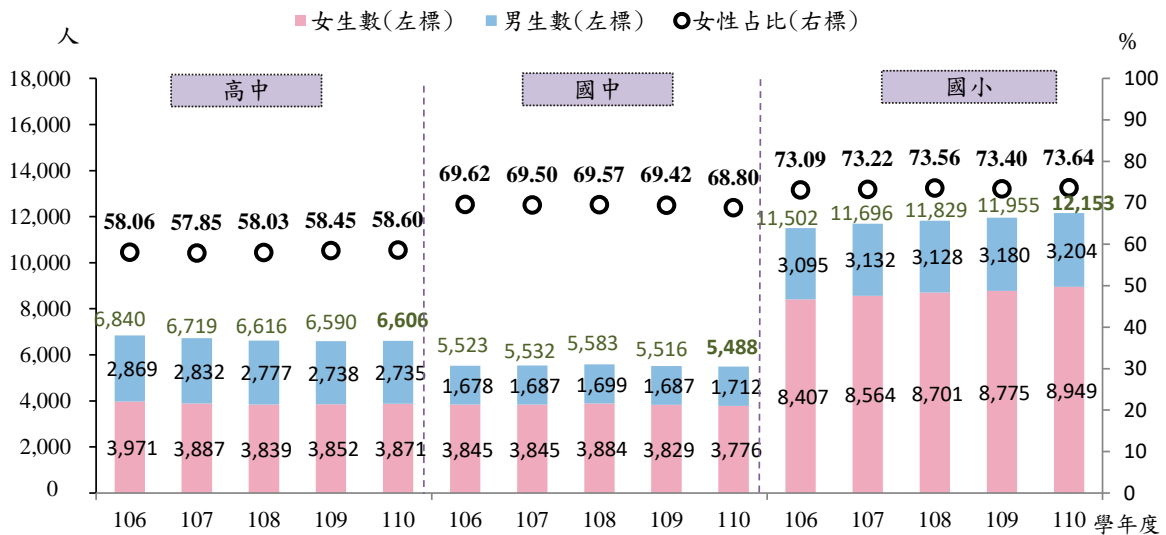

臺中市統計通報

第 111-08-2 號

高級中等以下學校教師統計

111 年 8 月
教育局
主計處

【提要】本市 110 學年度國小教師 1 萬 2,153 人，國中教師 5,488 人，高中教師 6,606 人，皆以女性教師居多；高中、國中及國小生師比則分別為 15.79 人、9.84 人及 13.19 人，除國小較 106 學年度略為增加，國中及高中皆呈減少趨勢。

本市 110 學年度高級中等以下學校教師數計 2 萬 4,247 人，其中國小教師 1 萬 2,153 人，國中教師 5,488 人，高中教師 6,606 人，與 106 學年度相較，除國小教師增加 651 人(5.66%)，國中及高中教師分別減少 35 人(-0.63%)及 234 人(-3.42%)。各級學校皆以女性教師居多，國小占 73.64%最高，國中 68.8%次之，高中 58.60%最低。

圖1 臺中市高級中等以下學校教師數

資料來源：臺中市政府教育局

觀察平均每位教師教導學生數(生師比)，除國小由 106 學年度 13.08 人略升至 110 學年度 13.19 人，國中及高中皆呈減少趨勢，國中由 11.03 人下降至 9.84 人，減少 1.19 人(-10.79%)，高中則由 18.29 人下降至 15.79 人，減少 2.50 人(-13.67%)。

圖2 臺中市高級中等以下學校生師比