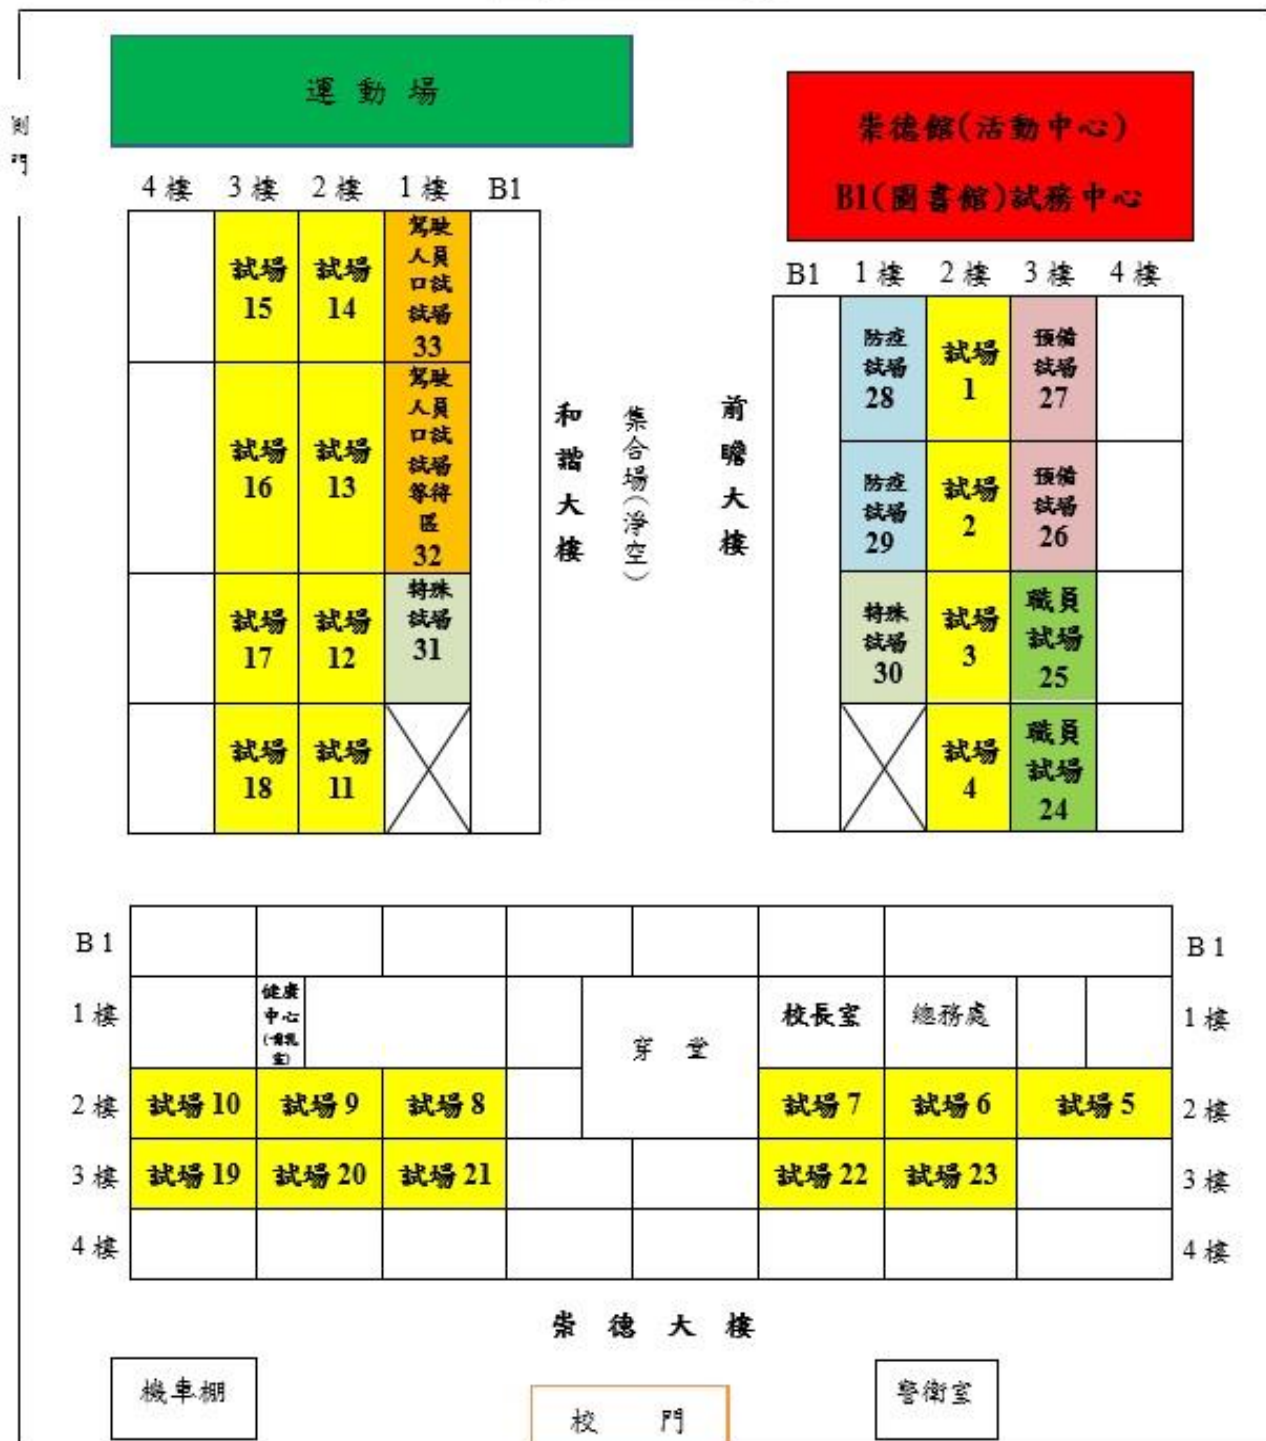

109 學年第 1 學期臺中市公立幼兒園契約進用教保員、職員及駕駛人員甄選

崇德國中試區試場配置圖

河 北 路

崇 德 路 二 段