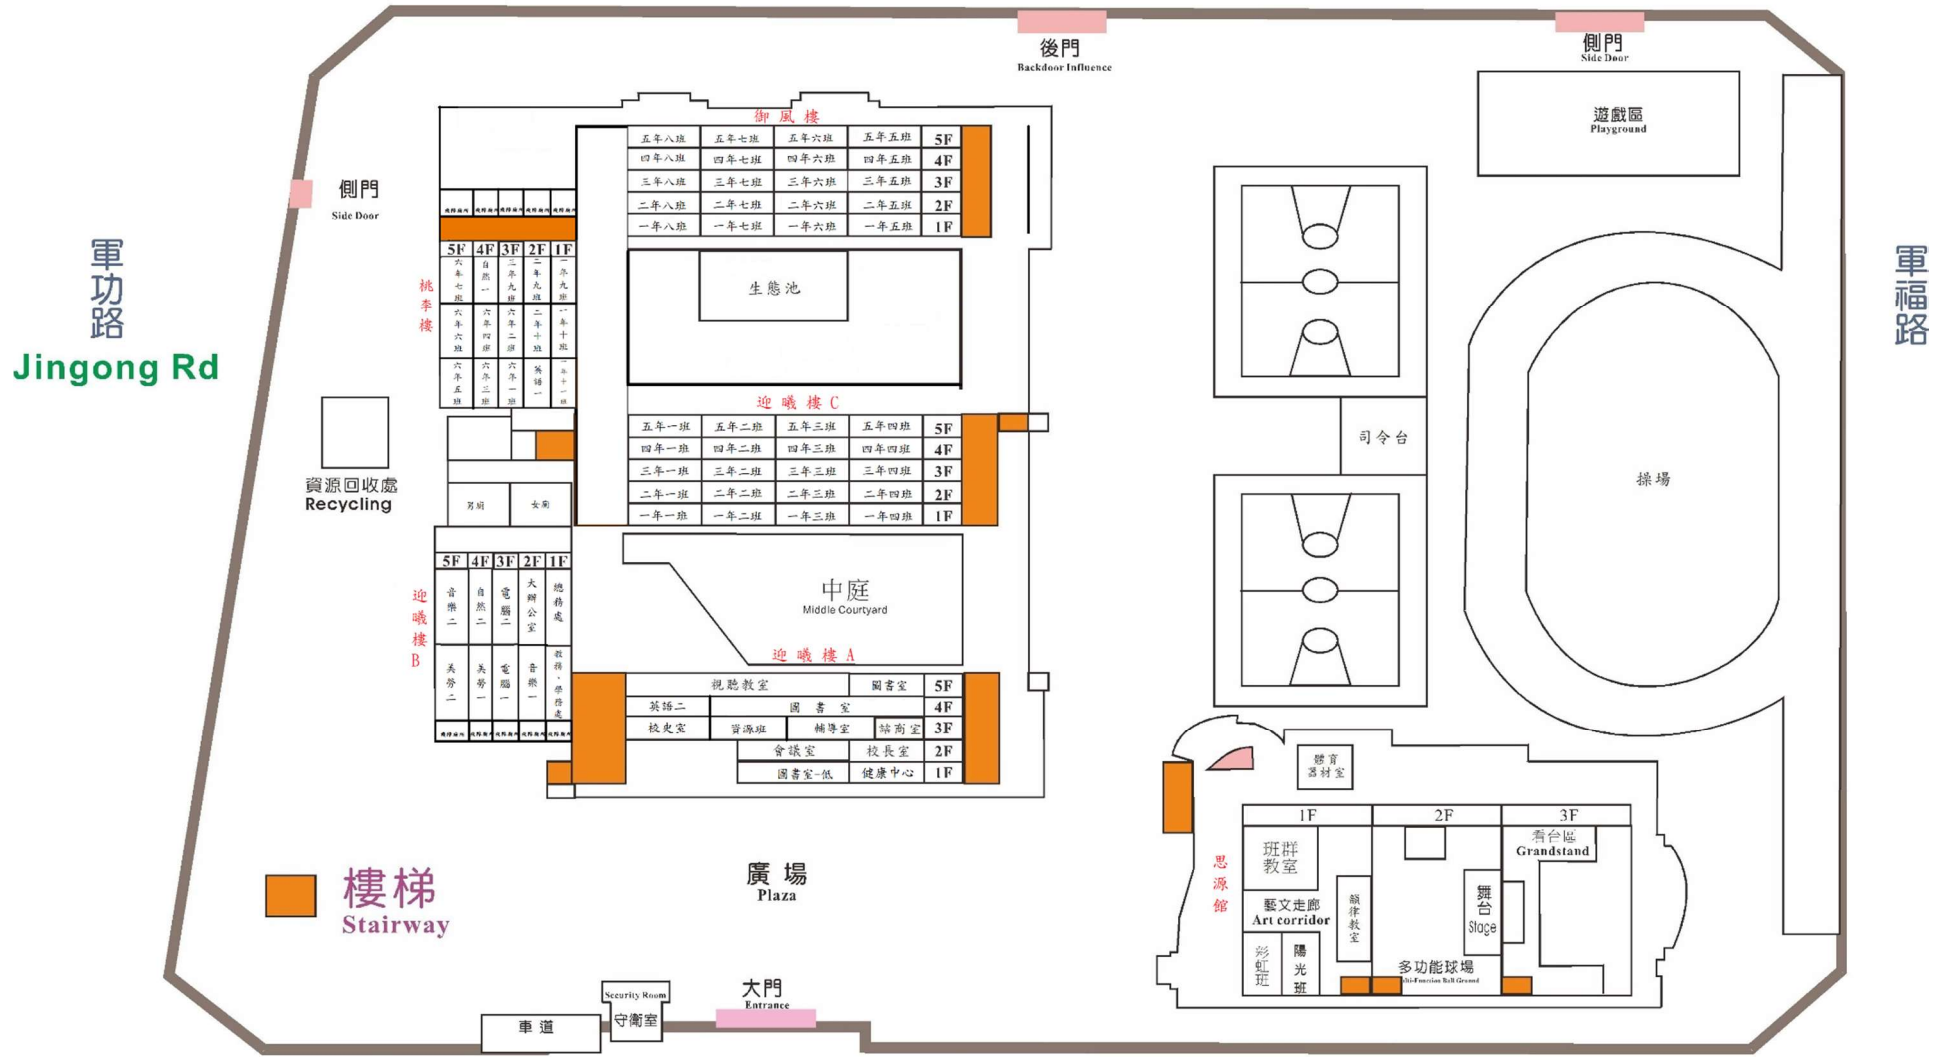

# 109 學年度臺中市北屯區軍功國民小學代理代課教師甄選試場配置圖

軍福15路 Jyunfu 15Rd

軍福13路 Jyunfu 13Rd