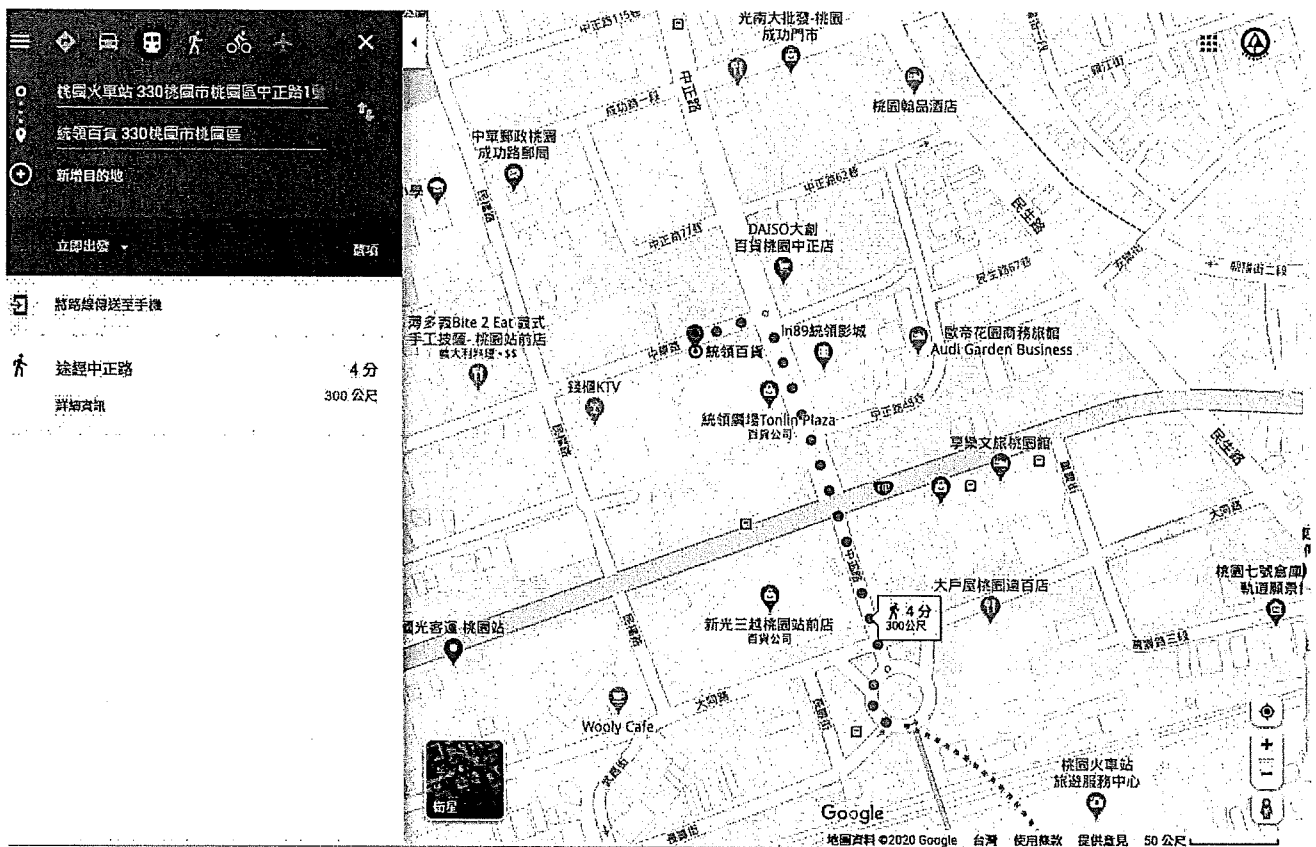

六、參加研習者請自備口罩、環保杯、餐具

109年學校綠能環境教育研習場地交通資訊說明

研習日期：109年12月15日(二)

研習地點：新北市圖書館總館9樓會議室

地址：新北市板橋區貴興路139號

交通方式：

1. 捷運：搭乘台北捷運藍線至捷運亞東醫院站，由該站3號出口出站，右轉直行約6分鐘，越過遠東路後直行，見右側貴興路上新北市政府消防局旁，繼續往前即為新北圖書館總館所在。
2. 公車：可搭乘藍37、824、99、805、F501、藍38、藍37、843、848、51等各路公車至光華商職站下車，下車後見站牌周邊新北市政府消防局，消防局旁即為該館所在位置。

地點及交通圖示：

由亞東醫院捷運站，或公車光華商職站步行至新北市圖書館總館路線圖

研習日期：109年12月16日(三)

研習地點：桃園市桃園高級中學研習教室

地址：桃園市桃園區成功路三段38號

交通方式：

搭乘台鐵至桃園火車站下車由前站出站，沿站前圓環左側步行，途中沿中正路左側步行約4分鐘，至中正路與中華路交叉口即向左轉，直行約10公尺至統領百貨公車站牌。於統領百貨站牌搭乘105、105A、105B、1B 延駛榮民醫院等路線，約10~15分鐘至桃園高中站下車即可。(桃園高中無提供汽車停車位)

地點及交通圖示：

檔案名: dm109_0501...pdf

全部顯示

自桃園火車站步行至統領百貨

桃園市桃園高中

用圖路線 儲存 附近 傳送到你的手機 分享

330桃園市桃園區
X8R6+GV 桃園區 桃園市
新增標籤
提出修改建議

公車