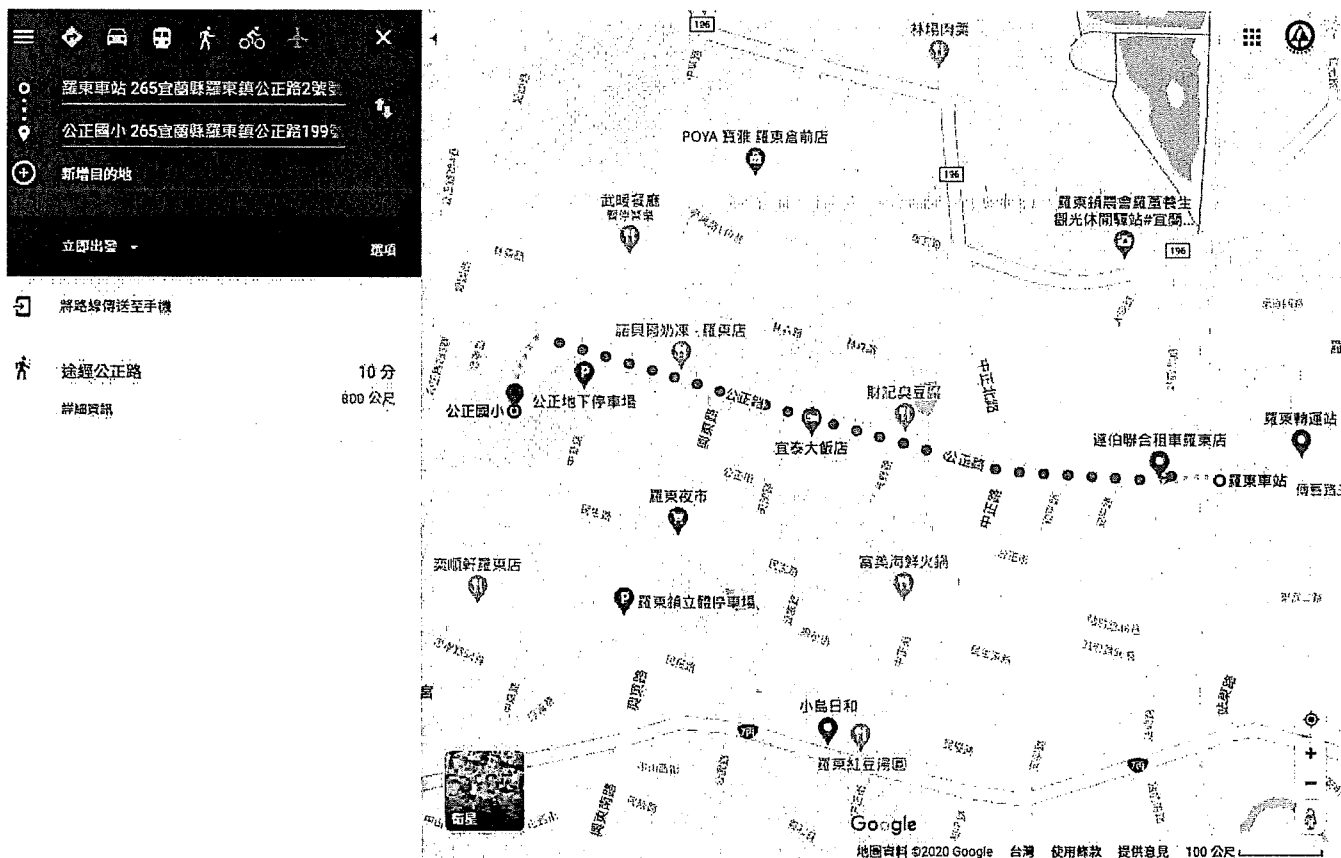

地址：100台北市中正區青島東路8號

交通方式：

搭乘臺北捷運藍線至捷運善導寺站，由該站2號出口出站後回頭沿林森南路直行，至林森南與青島東路過馬路後右轉約60公尺即可到達。

地點及交通圖示：

由善導寺捷運站步行至臺北 NGO 會館路線圖

研習日期：109年12月23日(三)

研習地點：宜蘭縣羅東鎮公正國民小學視聽中心

地址：宜蘭縣羅東鎮公正路199號

交通方式：

搭乘台鐵至羅東車站下車，由前站出站沿站前圓環順公正路左側直行約10分鐘，左側即為宜蘭羅東公正國小。(學校無提供汽車停車位)

地點及交通圖示：

羅東火車站至公正國小路線圖