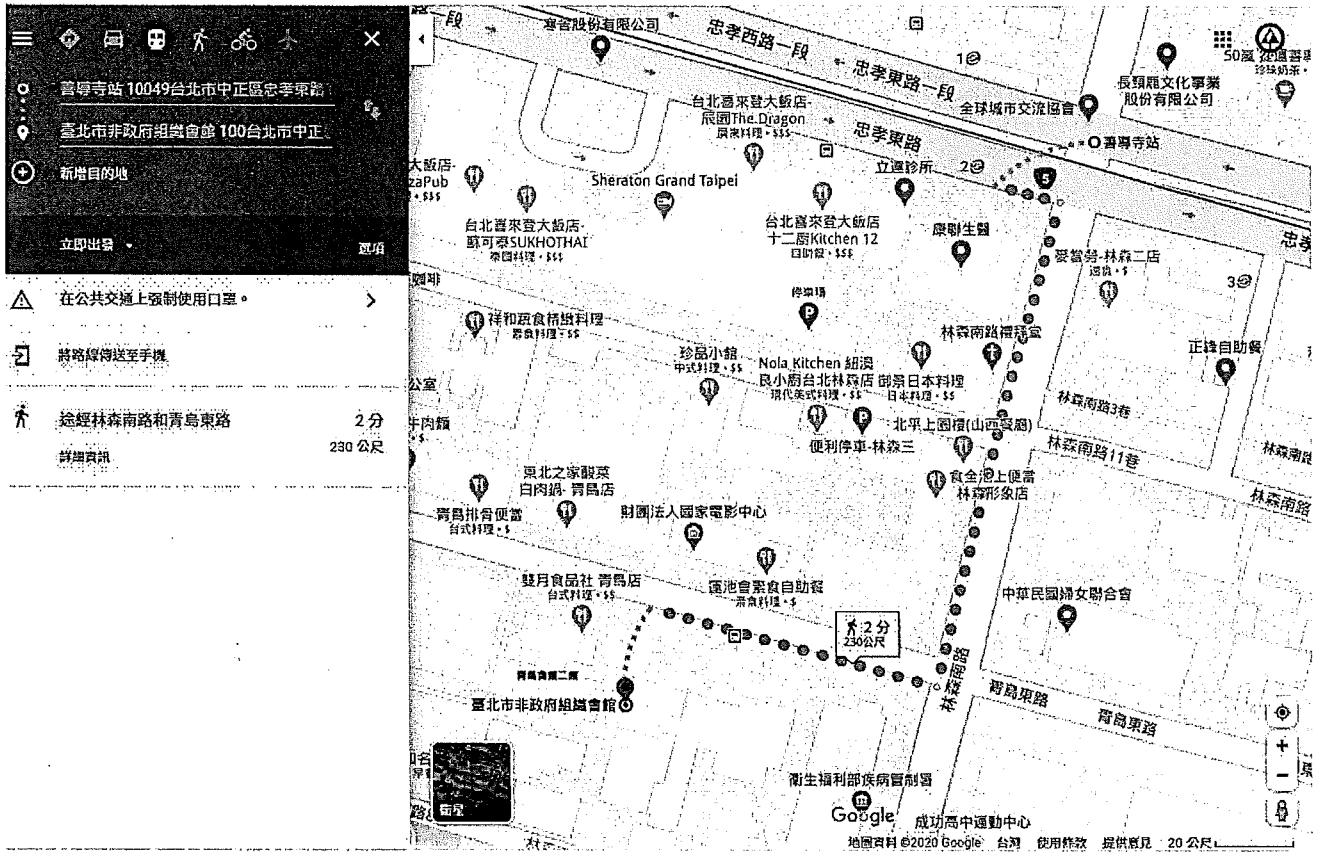

下午1:33-下午1:51 18分
 17 / 1A
 下午1:36 從復興北站(復興中正路口)出發
 \$18.00 每11分 每7分鐘
 詳細資訊

下午1:46-下午2:10 24分
 105

時間表查詢功能

探索桃園市立桃園高級中等學校

快餐 飯店 外帶 超市 全文

搭乘公車至桃園高中站下車

研習日期：109年12月22日(二)

研習地點：臺北市非政府組織 NGO 會館

地址：100台北市中正區青島東路8號

交通方式：

搭乘臺北捷運藍線至捷運善導寺站，由該站2號出口出站後回頭沿林森南路直行，至林森南與青島東路過馬路後右轉約60公尺即可到達。

地點及交通圖示：

由善導寺捷運站步行至臺北 NGO 會館路線圖

研習日期：109年12月23日(三)

研習地點：宜蘭縣羅東鎮公正國民小學視聽中心

地址：宜蘭縣羅東鎮公正路199號

交通方式：

搭乘台鐵至羅東車站下車，由前站出站沿站前圓環順公正路左側直行約10分鐘，左側即為宜蘭羅東公正國小。(學校無提供汽車停車位)

地點及交通圖示：

羅東火車站至公正國小路線圖