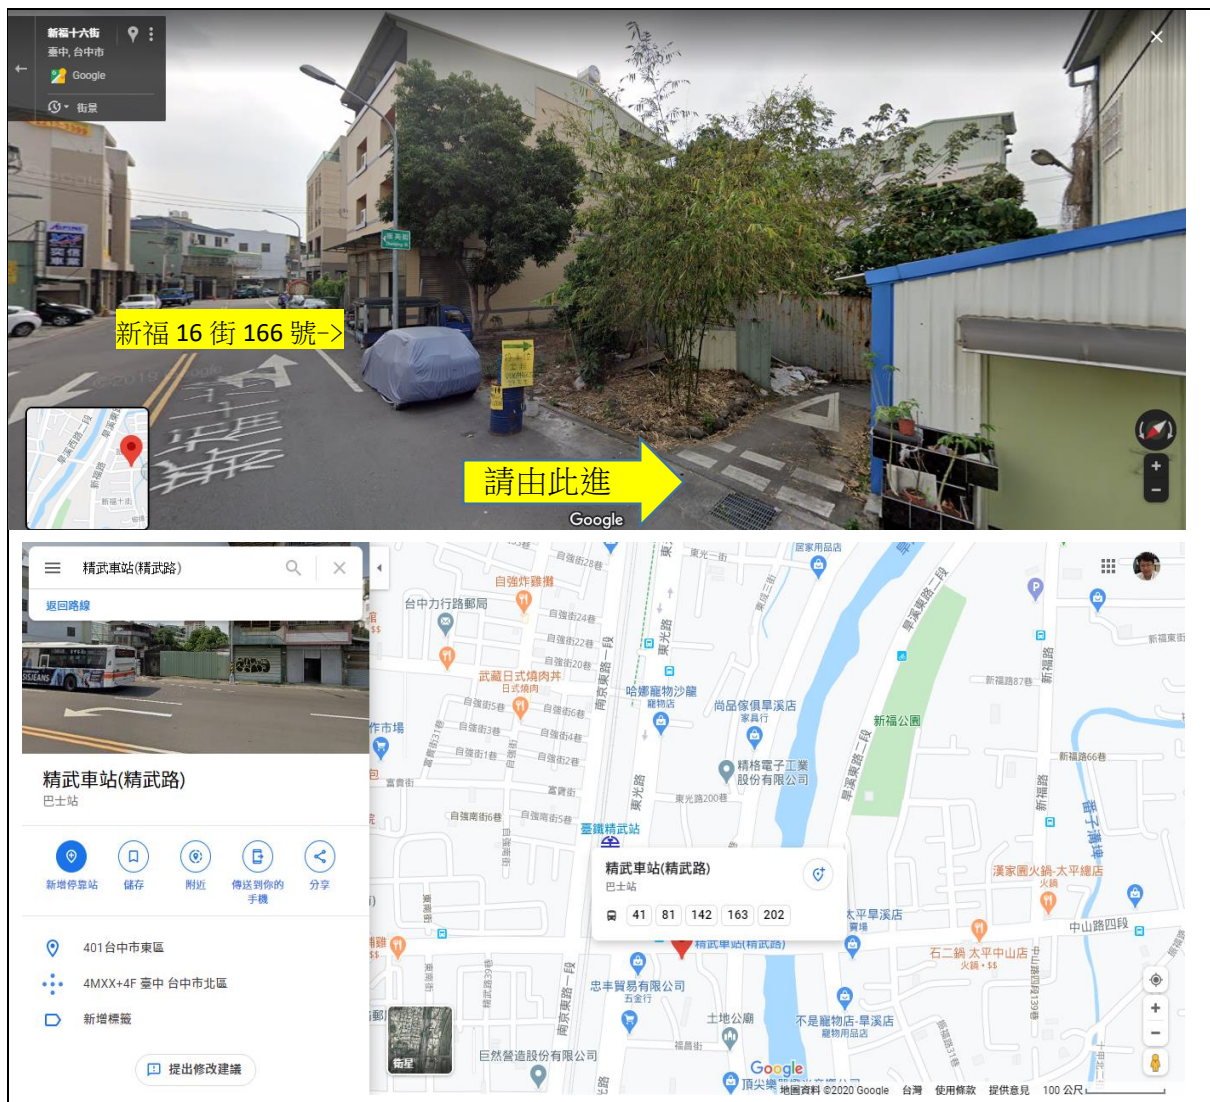

臺中市政府教育局資網中心交通因故改道圖說

109.12.21

資網中心歡迎您蒞臨參加研習(活動)。**若您開車或騎機車者**，可在樹德1街(兩端巷口電線桿上)看見資網中心的指示牌，但因進出巷口有工程施作，因此車輛(含機車)無法進出，煩請您調整來資網中心之交通方式。以下有幾項相關資訊供參。

本中心位於社區巷弄內，導航可能無法精準，但多處重要巷口已建置指標牌俾供遵循，亦建議行前參閱交通路線影音介紹，請逕上 YouTube 搜尋關鍵字「資網中心交通」或鍵入網址 <https://www.youtube.com/watch?v=FgnYwYEG7zg&t=150s>。

- 一、若您開車，請於附近停妥車輛後步行至太平區新福16街166號旁竹林小路(下圖標示※處)進入。騎機車者則可由相同小路(下圖標示※處)進入。進入小路到底(約10公尺)後右轉，即可看見資網中心園區圍牆。

二、若您搭乘火車，請至「精武車站」下車，步行約 20 分鐘至太平區新福 16 街 166 號旁竹林小路(上圖**標示※處**)進入，或轉乘公車(41、142、163、202 至精武東振福路口站下車；81 至新光里新福路站下車)，步行約 10 分鐘至太平區新福 16 街 166 號旁竹林小路(上圖**標示※處**)進入。

三、若您搭乘公車，41、142、163、202 路至「精武東振福路口」站下車；81 路至「新光里(新福路)」站下車，19 路至「佳福四季水悅社區」站下車，步行約 10 分鐘至太平區新福 16 街 166 號旁竹林小路(上圖**標示※處**)進入。

四、若您騎乘 iBike，請至「[新福公園](#)」站還車，步行約 10 分鐘至太平區新福 16 街 166 號旁竹林小路(上圖**標示※處**)進入。

五、請多多利用 Google 地圖導航，請搜尋「[資網中心](#)」。交通過程倘有任何問題，請隨時來電詢問，04-23952340 轉 113 葉天喜老師，或轉 114 徐先生。