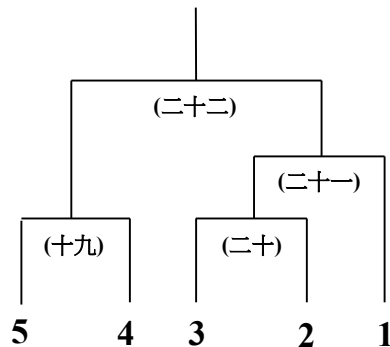

109 學年度高中棒球運動聯賽軟式組區域賽賽務資訊(110.1.18 修)

縣市名稱：臺中市

【報名隊伍】豐原高中、興大附中、大甲高工、東勢高工、霧峰農工、明道高中、
 僑泰高中、弘文高中、大里高中、龍津高中、臺中二中、興大附農、
 葳格高中、宜寧高中、臺中一中、臺中高工，共 16 校。

【比賽場地】后里慢速壘球場(甲、乙)。

【比賽日期】110/03/02(二)~110/03/04(四)，3/05(五)預備日。

【賽制】採單循環賽制，各組取第一名晉級全國賽。

※臺中二中 108 學年度全國第四名，直接晉級全國賽，倘若臺中二中戰績
 名列該組第一名，依規定各組第二名須加打全國賽代表權。

※須加打代表權之比賽日期：110/03/05(星期五)。

※賽制採單淘汰，參賽 5 隊派代表抽籤，賽程圖如下。

臺中市 109 學年度高中棒球運動聯賽軟式組區域賽賽程表(110.1.18 修)

日期	時間	場次	場地	主審	一壘審	三壘審	紀錄	對戰組合		
								先攻	—	先守
3/2	09:00	(一)	甲					大里高中	—	葳格高中
	11:30	(二)	甲					僑泰高中	—	明道高中
	14:00	(三)	甲					宜寧高中	—	大里高中
3/2	09:00	(四)	乙					東勢高工	—	大甲高工
	11:30	(五)	乙					龍津高中	—	臺中高工
	14:00	(六)	乙					豐原高中	—	東勢高工
3/3	09:00	(七)	甲					霧峰農工	—	僑泰高中
	11:30	(八)	甲					葳格高中	—	宜寧高中
	14:00	(九)	甲					弘文高中	—	興大附中
3/3	09:00	(十)	乙					臺中二中	—	龍津高中
	11:30	(十一)	乙					大甲高工	—	豐原高中
	14:00	(十二)	乙					臺中一中	—	興大附農
3/4	09:00	(十三)	甲					興大附農	—	弘文高中
	11:30	(十四)	甲					明道高中	—	霧峰農工
	14:00	(十五)	甲					弘文高中	—	臺中一中
3/4	09:00	(十六)	乙					興大附中	—	臺中一中
	11:30	(十七)	乙					臺中高工	—	臺中二中
	14:00	(十八)	乙					興大附農	—	興大附中
3/5	09:00	(十九)	乙					若須要加賽，抽籤決定攻守		
3/5	09:00	(二十)	甲					若須要加賽，抽籤決定攻守		
	11:30	(廿一)	甲					若須要加賽，抽籤決定攻守		
	14:00	(廿二)	甲					若須要加賽，抽籤決定攻守		