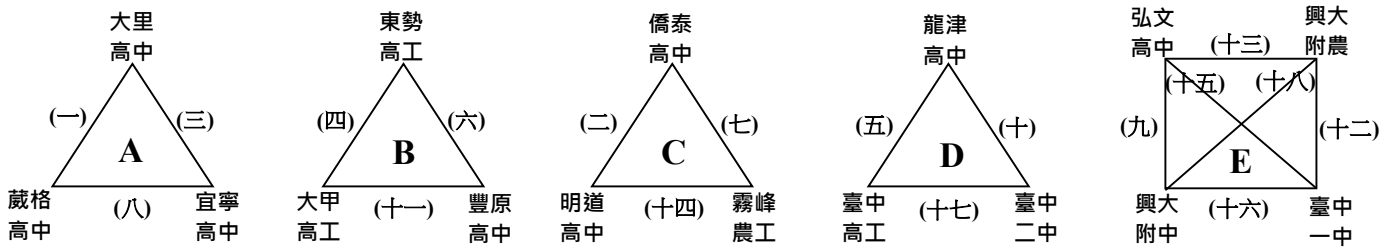

109 學年度高中棒球運動聯賽軟式組區域賽賽務資訊(110.1.18 修)

縣市名稱：臺中市

【報名隊伍】豐原高中、興大附中、大甲高工、東勢高工、霧峰農工、明道高中、
 僑泰高中、弘文高中、大里高中、龍津高中、臺中二中、興大附農、
 葳格高中、宜寧高中、臺中一中、臺中高工，共 16 校。

【比賽場地】后里慢速壘球場(甲、乙)。

【比賽日期】110/03/02(二)~110/03/04(四)，3/05(五)預備日。

【賽制】採單循環賽制，各組取第一名晉級全國賽。

※臺中二中 108 學年度全國第四名，直接晉級全國賽，倘若臺中二中戰績
 名列該組第一名，依規定各組第二名須加打全國賽代表權。

※須加打代表權之比賽日期：110/03/05(星期五)。

※賽制採單淘汰，參賽 5 隊派代表抽籤，賽程圖如下。

臺中市 109 學年度高中棒球運動聯賽軟式組區域賽賽程表(110.1.18 修)

日期	時間	場次	場地	主審	一壘審	三壘審	紀錄	對戰組合		
								先攻	—	先守
3/2	09:00	(一)	甲					大里高中	—	葳格高中
	11:30	(二)	甲					僑泰高中	—	明道高中
	14:00	(三)	甲					宜寧高中	—	大里高中
3/2	09:00	(四)	乙					東勢高工	—	大甲高工
	11:30	(五)	乙					龍津高中	—	臺中高工
	14:00	(六)	乙					豐原高中	—	東勢高工
3/3	09:00	(七)	甲					霧峰農工	—	僑泰高中
	11:30	(八)	甲					葳格高中	—	宜寧高中
	14:00	(九)	甲					弘文高中	—	興大附中
3/3	09:00	(十)	乙					臺中二中	—	龍津高中
	11:30	(十一)	乙					大甲高工	—	豐原高中
	14:00	(十二)	乙					臺中一中	—	興大附農
3/4	09:00	(十三)	甲					興大附農	—	弘文高中
	11:30	(十四)	甲					明道高中	—	霧峰農工
	14:00	(十五)	甲					弘文高中	—	臺中一中
3/4	09:00	(十六)	乙					興大附中	—	臺中一中
	11:30	(十七)	乙					臺中高工	—	臺中二中
	14:00	(十八)	乙					興大附農	—	興大附中
3/5	09:00	(十九)	乙					若須要加賽，抽籤決定攻守		
3/5	09:00	(二十)	甲					若須要加賽，抽籤決定攻守		
	11:30	(廿一)	甲					若須要加賽，抽籤決定攻守		
	14:00	(廿二)	甲					若須要加賽，抽籤決定攻守		