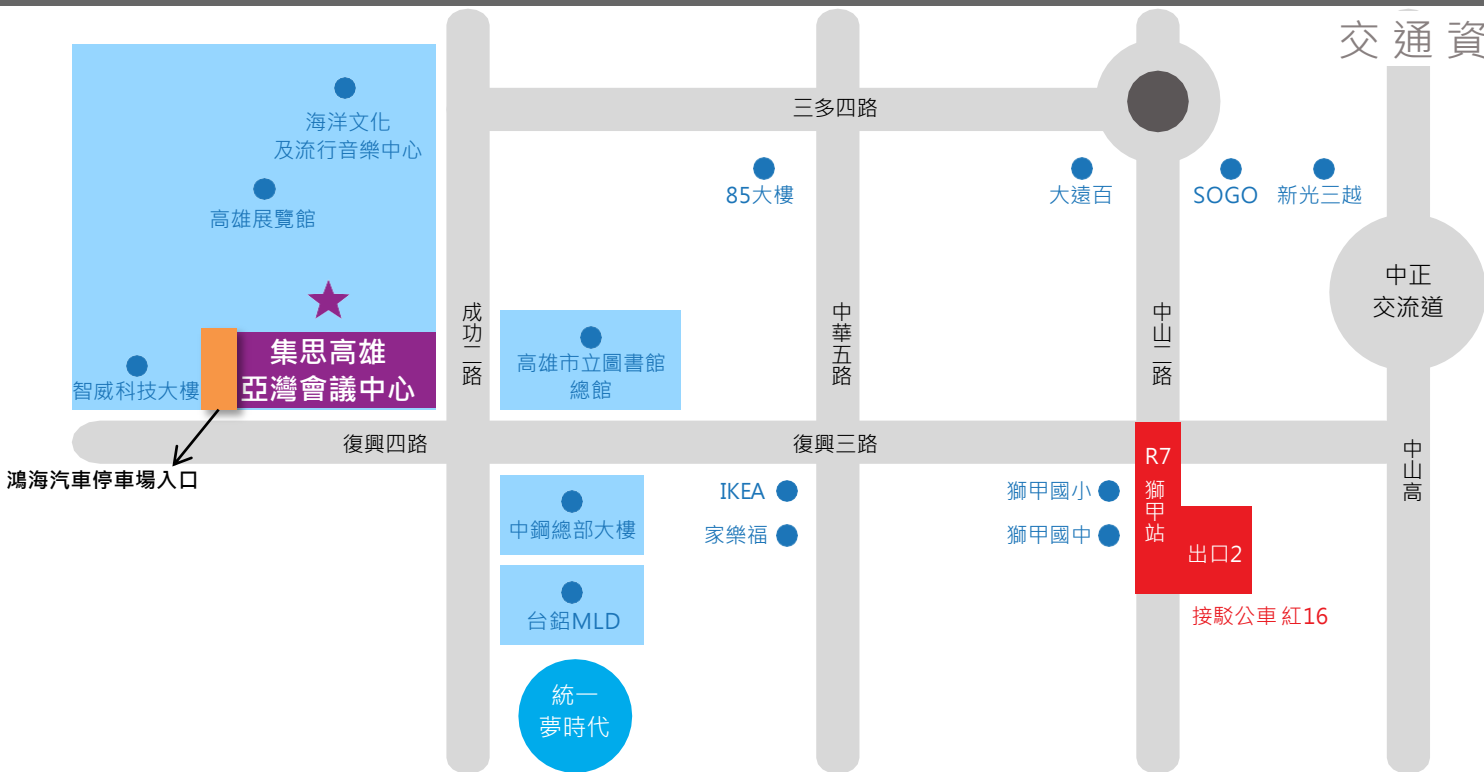

交通資訊

地址： 高雄市806前鎮區成功二路25號3樓 (位於高雄軟體科技園區-鴻海科技大樓，由復興路大門進出)

電話： 07-2351070

傳真： 07-2351138

捷運 & 輕軌

高雄捷運：

- 捷運獅甲站R7四號出口，步行10-15分鐘抵達。
- 捷運獅甲站R7二號出口，轉乘紅16接駁公車至軟體園區站。
- 捷運凱旋站R6一號出口，轉乘環狀168東幹線或輕軌至軟體園區站。

輕軌：

- 軟體園區站-直走約1分鐘抵達。

公車

軟體園區站：

- 15、環狀168、紅16(獅甲站→園區)。

開車

中山高：

- 中正交流道出口→中正路→於中山路左轉→於復興路右轉直走到底→即可抵達。

南二高：

- 接東西向國道十號→中山高交流道出口→(同中山高路線)。

停車資訊

停車場位置：

- 高軟園區鴻海科技大樓地下停車場-B3F臨停區。(搭乘電梯C直達3樓會議中心)

集思亞灣會議中心入口示意圖