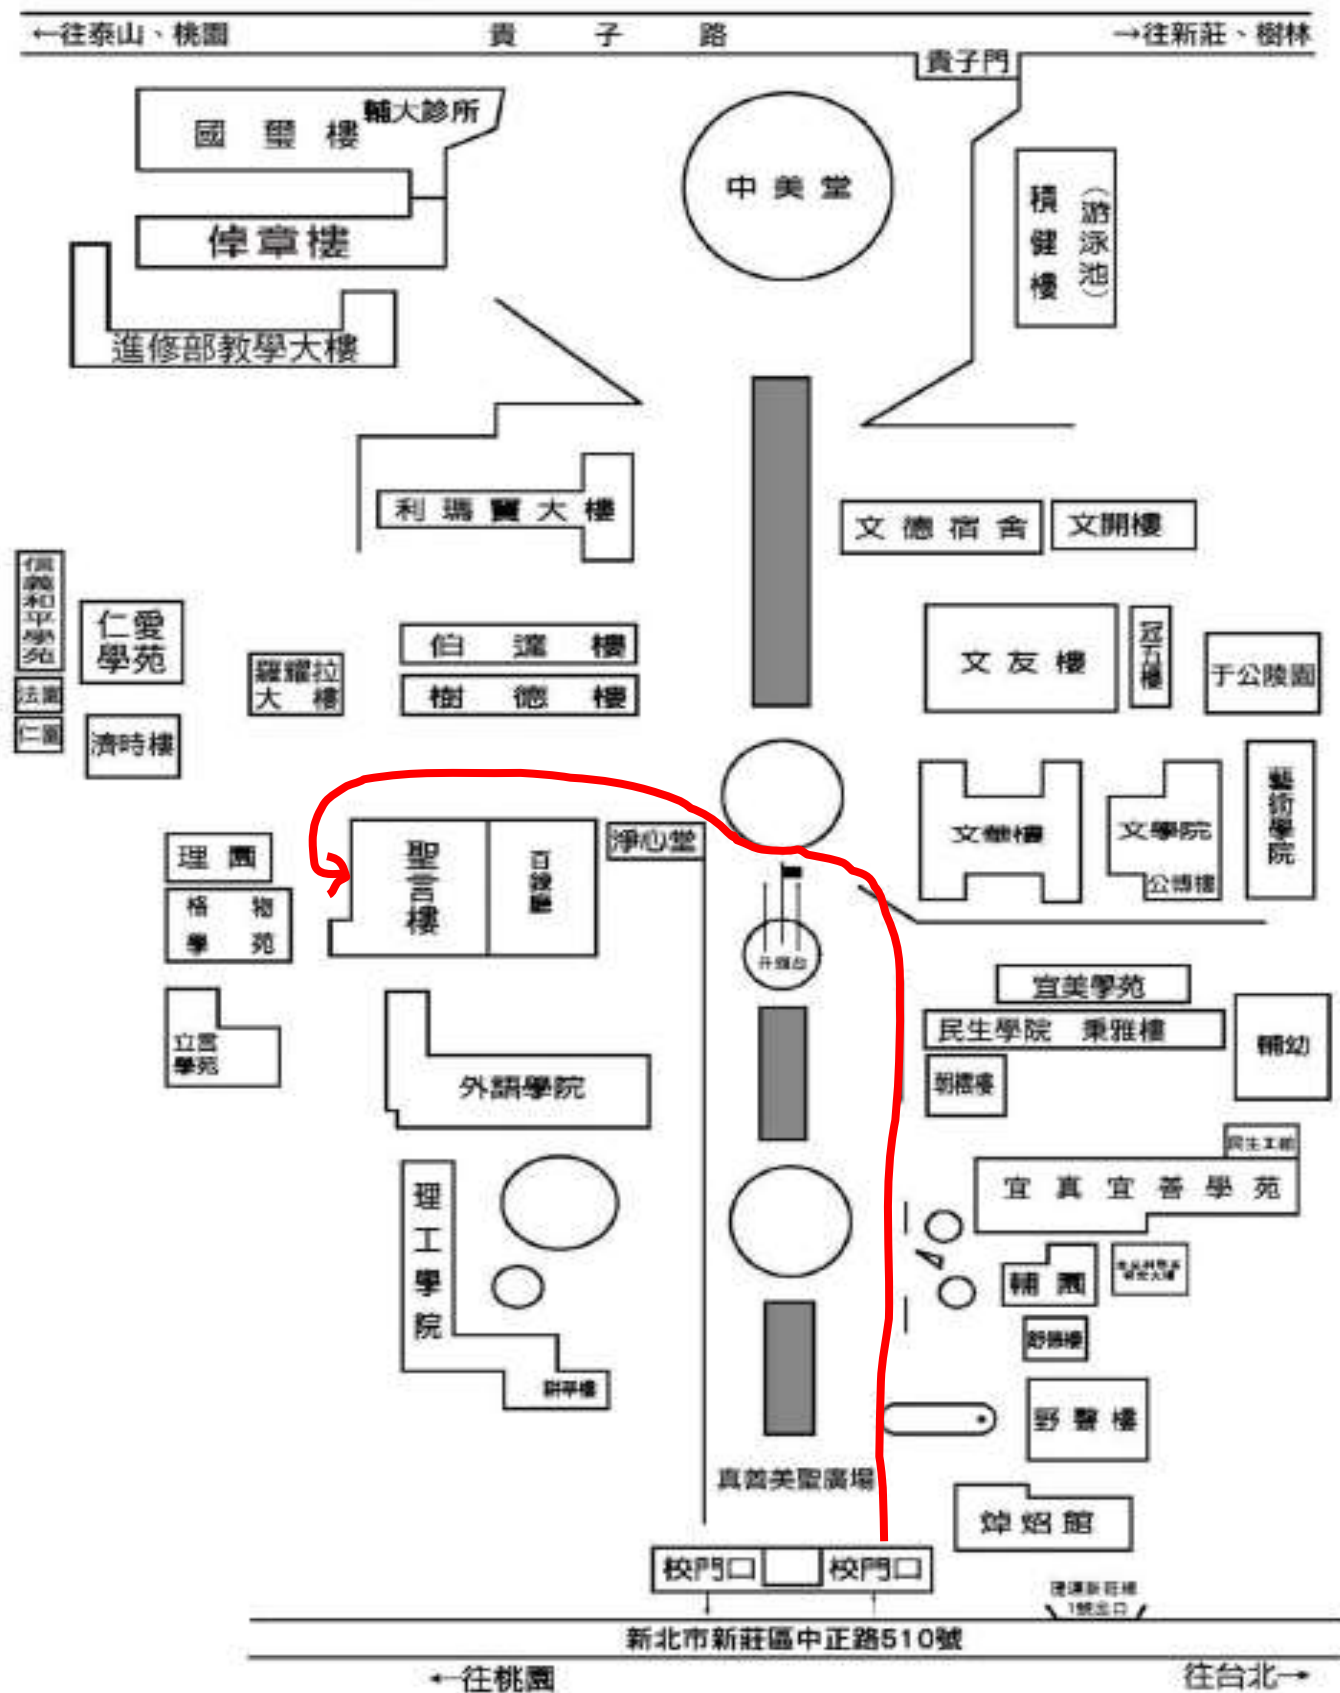

輔仁大學交通與校園立面圖

一、地理位置圖

二、公車站牌位置圖

三、捷運路線圖

輔大
Fu Jen University

輔仁大學校區立面圖 FU JEN Campus

研習地點

聖言樓 SF305 教室

輔仁大學校區平面示意圖

研習地點
聖言樓三樓 SF305 教室