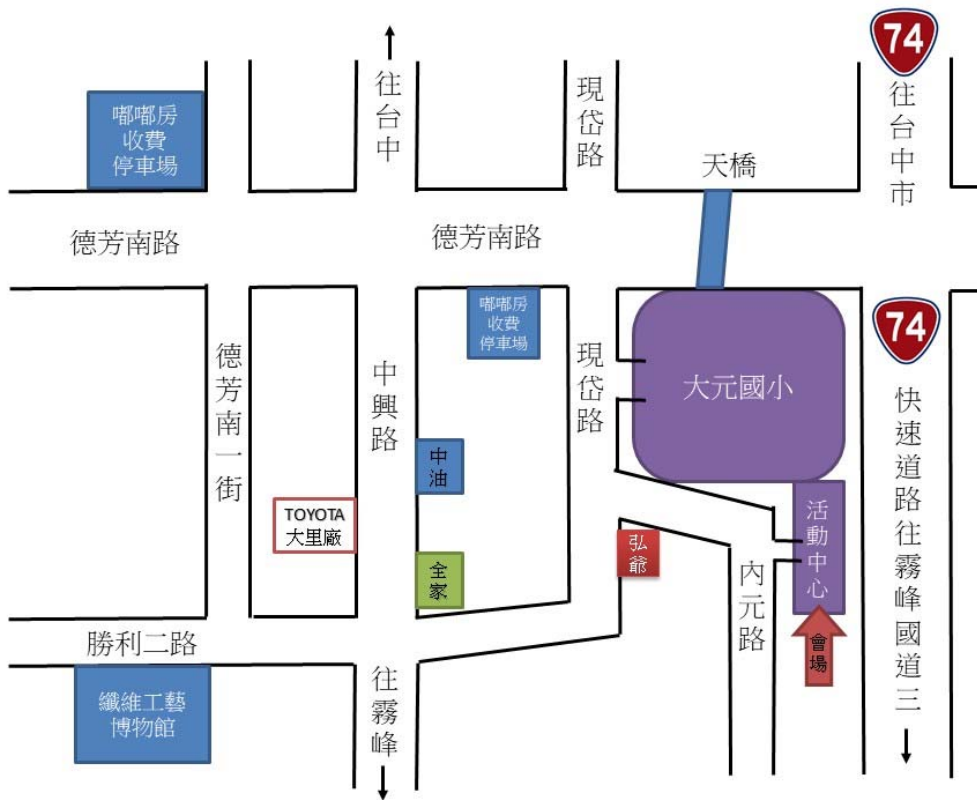

110 學年度全國學生美術比賽臺中市初賽書法類組現場書寫競賽場地

大元國小活動中心配置圖

臺中市大里區大元國小交通位置圖

因大元國小校地狹小，無法提供停車空間，請參閱大元國小周邊停車場示意圖，不便之處，敬請見諒，謝謝！