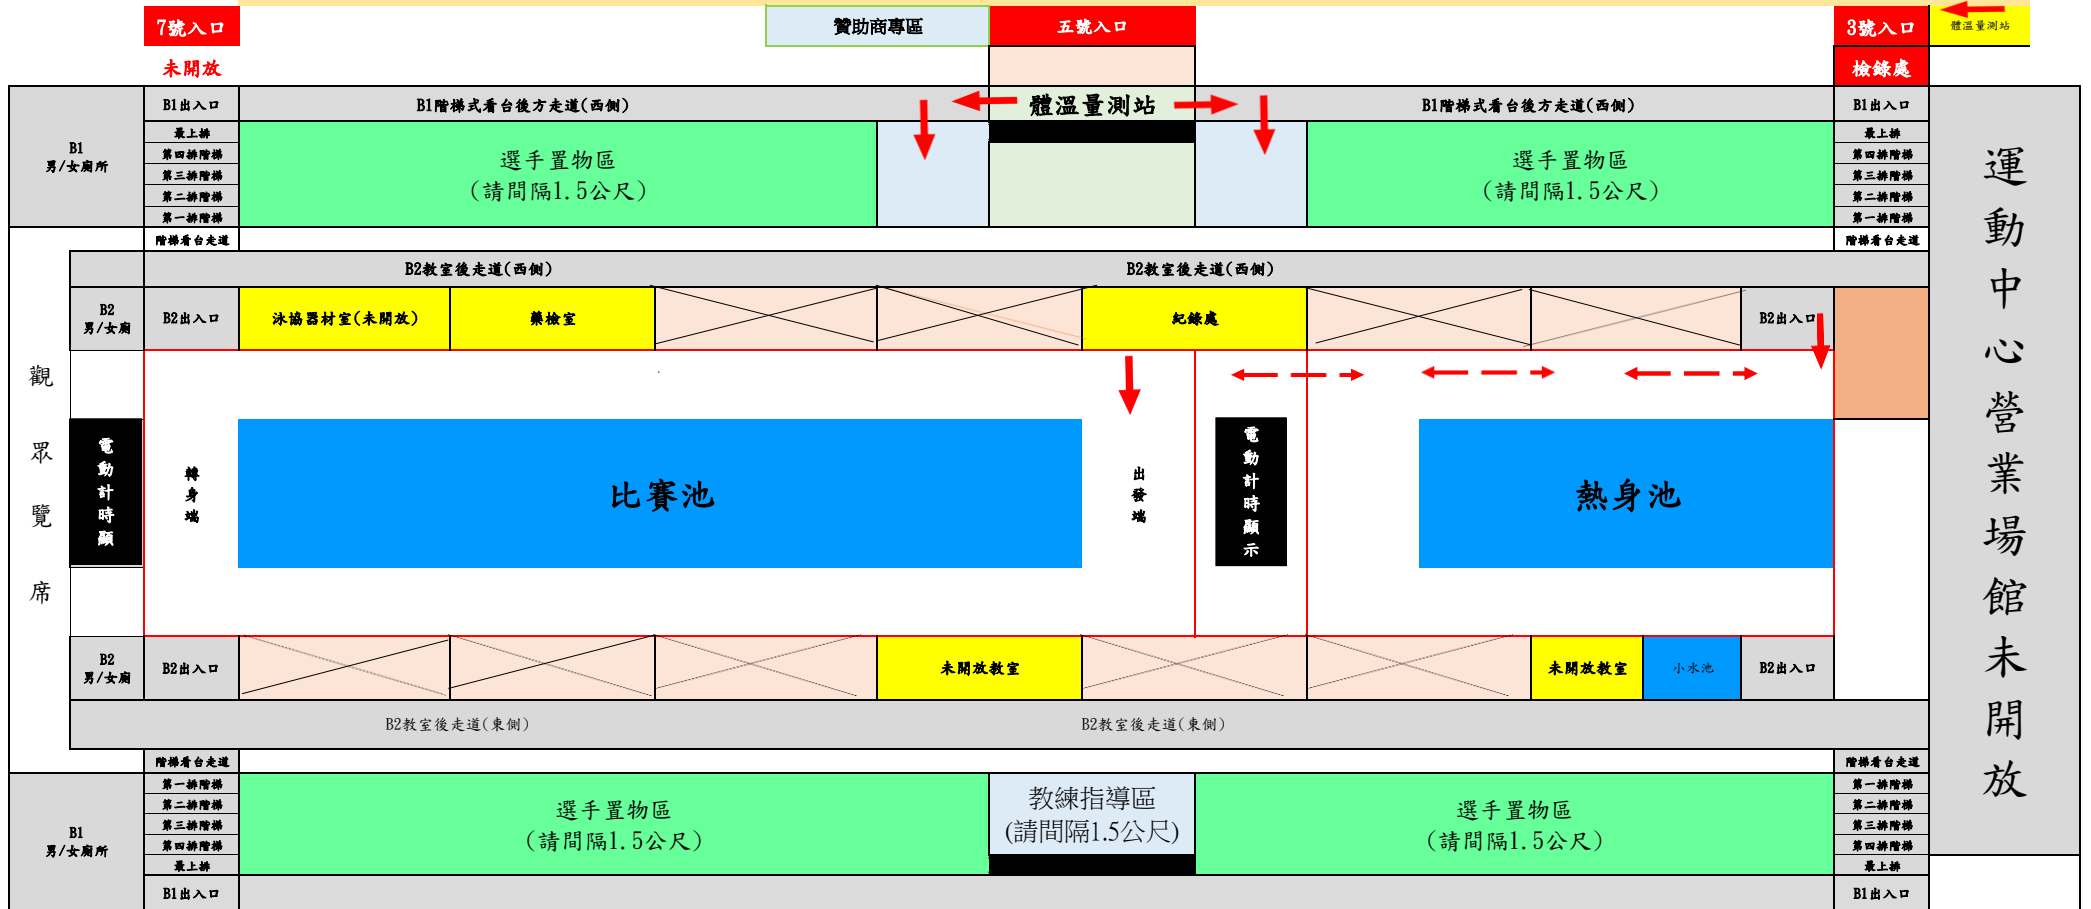

111年全國春季游泳錦標賽 選手配置圖

← 選手出場動線圖

□ 未比賽者請勿禁入