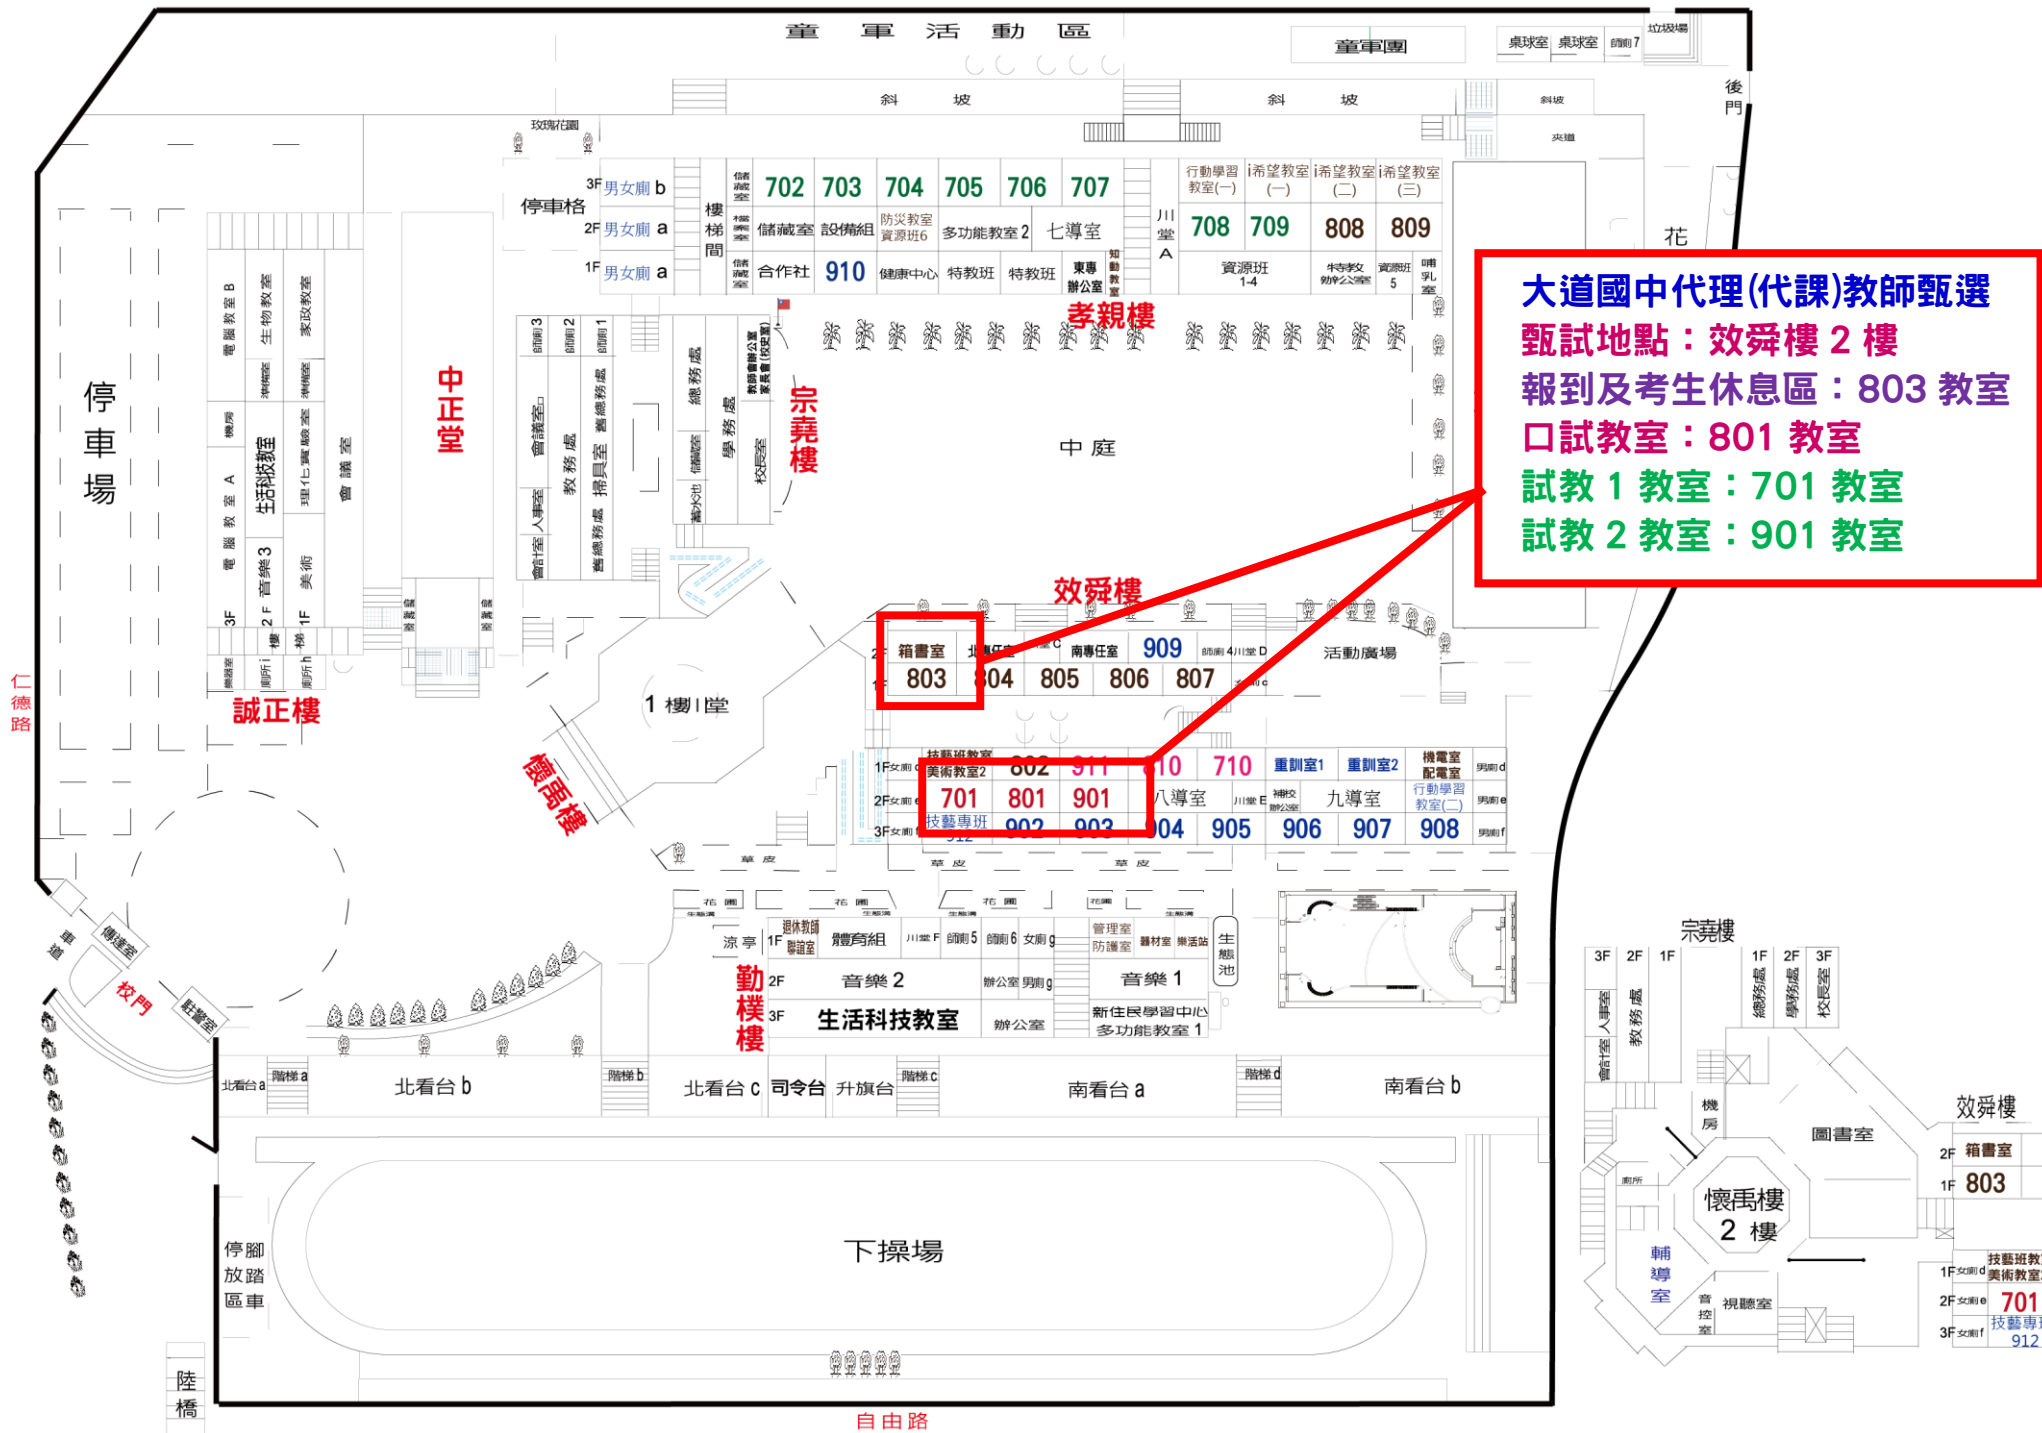

111學年度臺中市立大道國民中學校舍配置圖

111.06.07會議討論通過
111.06.07簽奉核准

仁德路

自由路