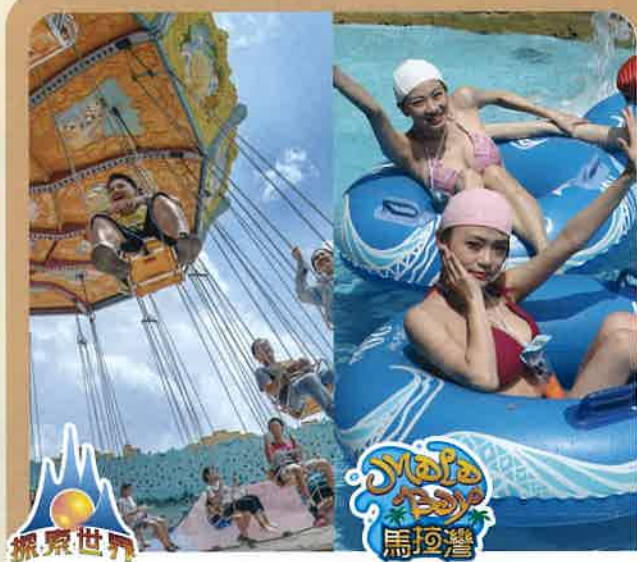

## 軍人、教師限定優惠

雙園  
擇一

**250**元  
(原價799元)

同行親友每人享優惠價500元(四人為限)

本人

**150**元  
(原價350元)

同行親友每人享優惠價250元(四人為限)

- 活動適用對象：現任軍人、教師本人，本人持有效證件即可於現場票亭享購票優惠。
- 優惠活動不得同時併用，且團體不適用。
- 本優惠活動不分平假日。

LINE FRIENDS TOWN

COMING SOON

LINE FRIENDS

©LINE

超萌登場!

即日起-2022/12/31 SAT.

LINE FRIENDS  
主題車廂

— 全系列共7款主題車廂 —

超人氣明星

LINE FRIENDS

只在麗寶福容大飯店

全系列共8款主題房型

台中高鐵、台中國光客運朝馬站、后里火車站

免費接駁車，載你玩樂園！