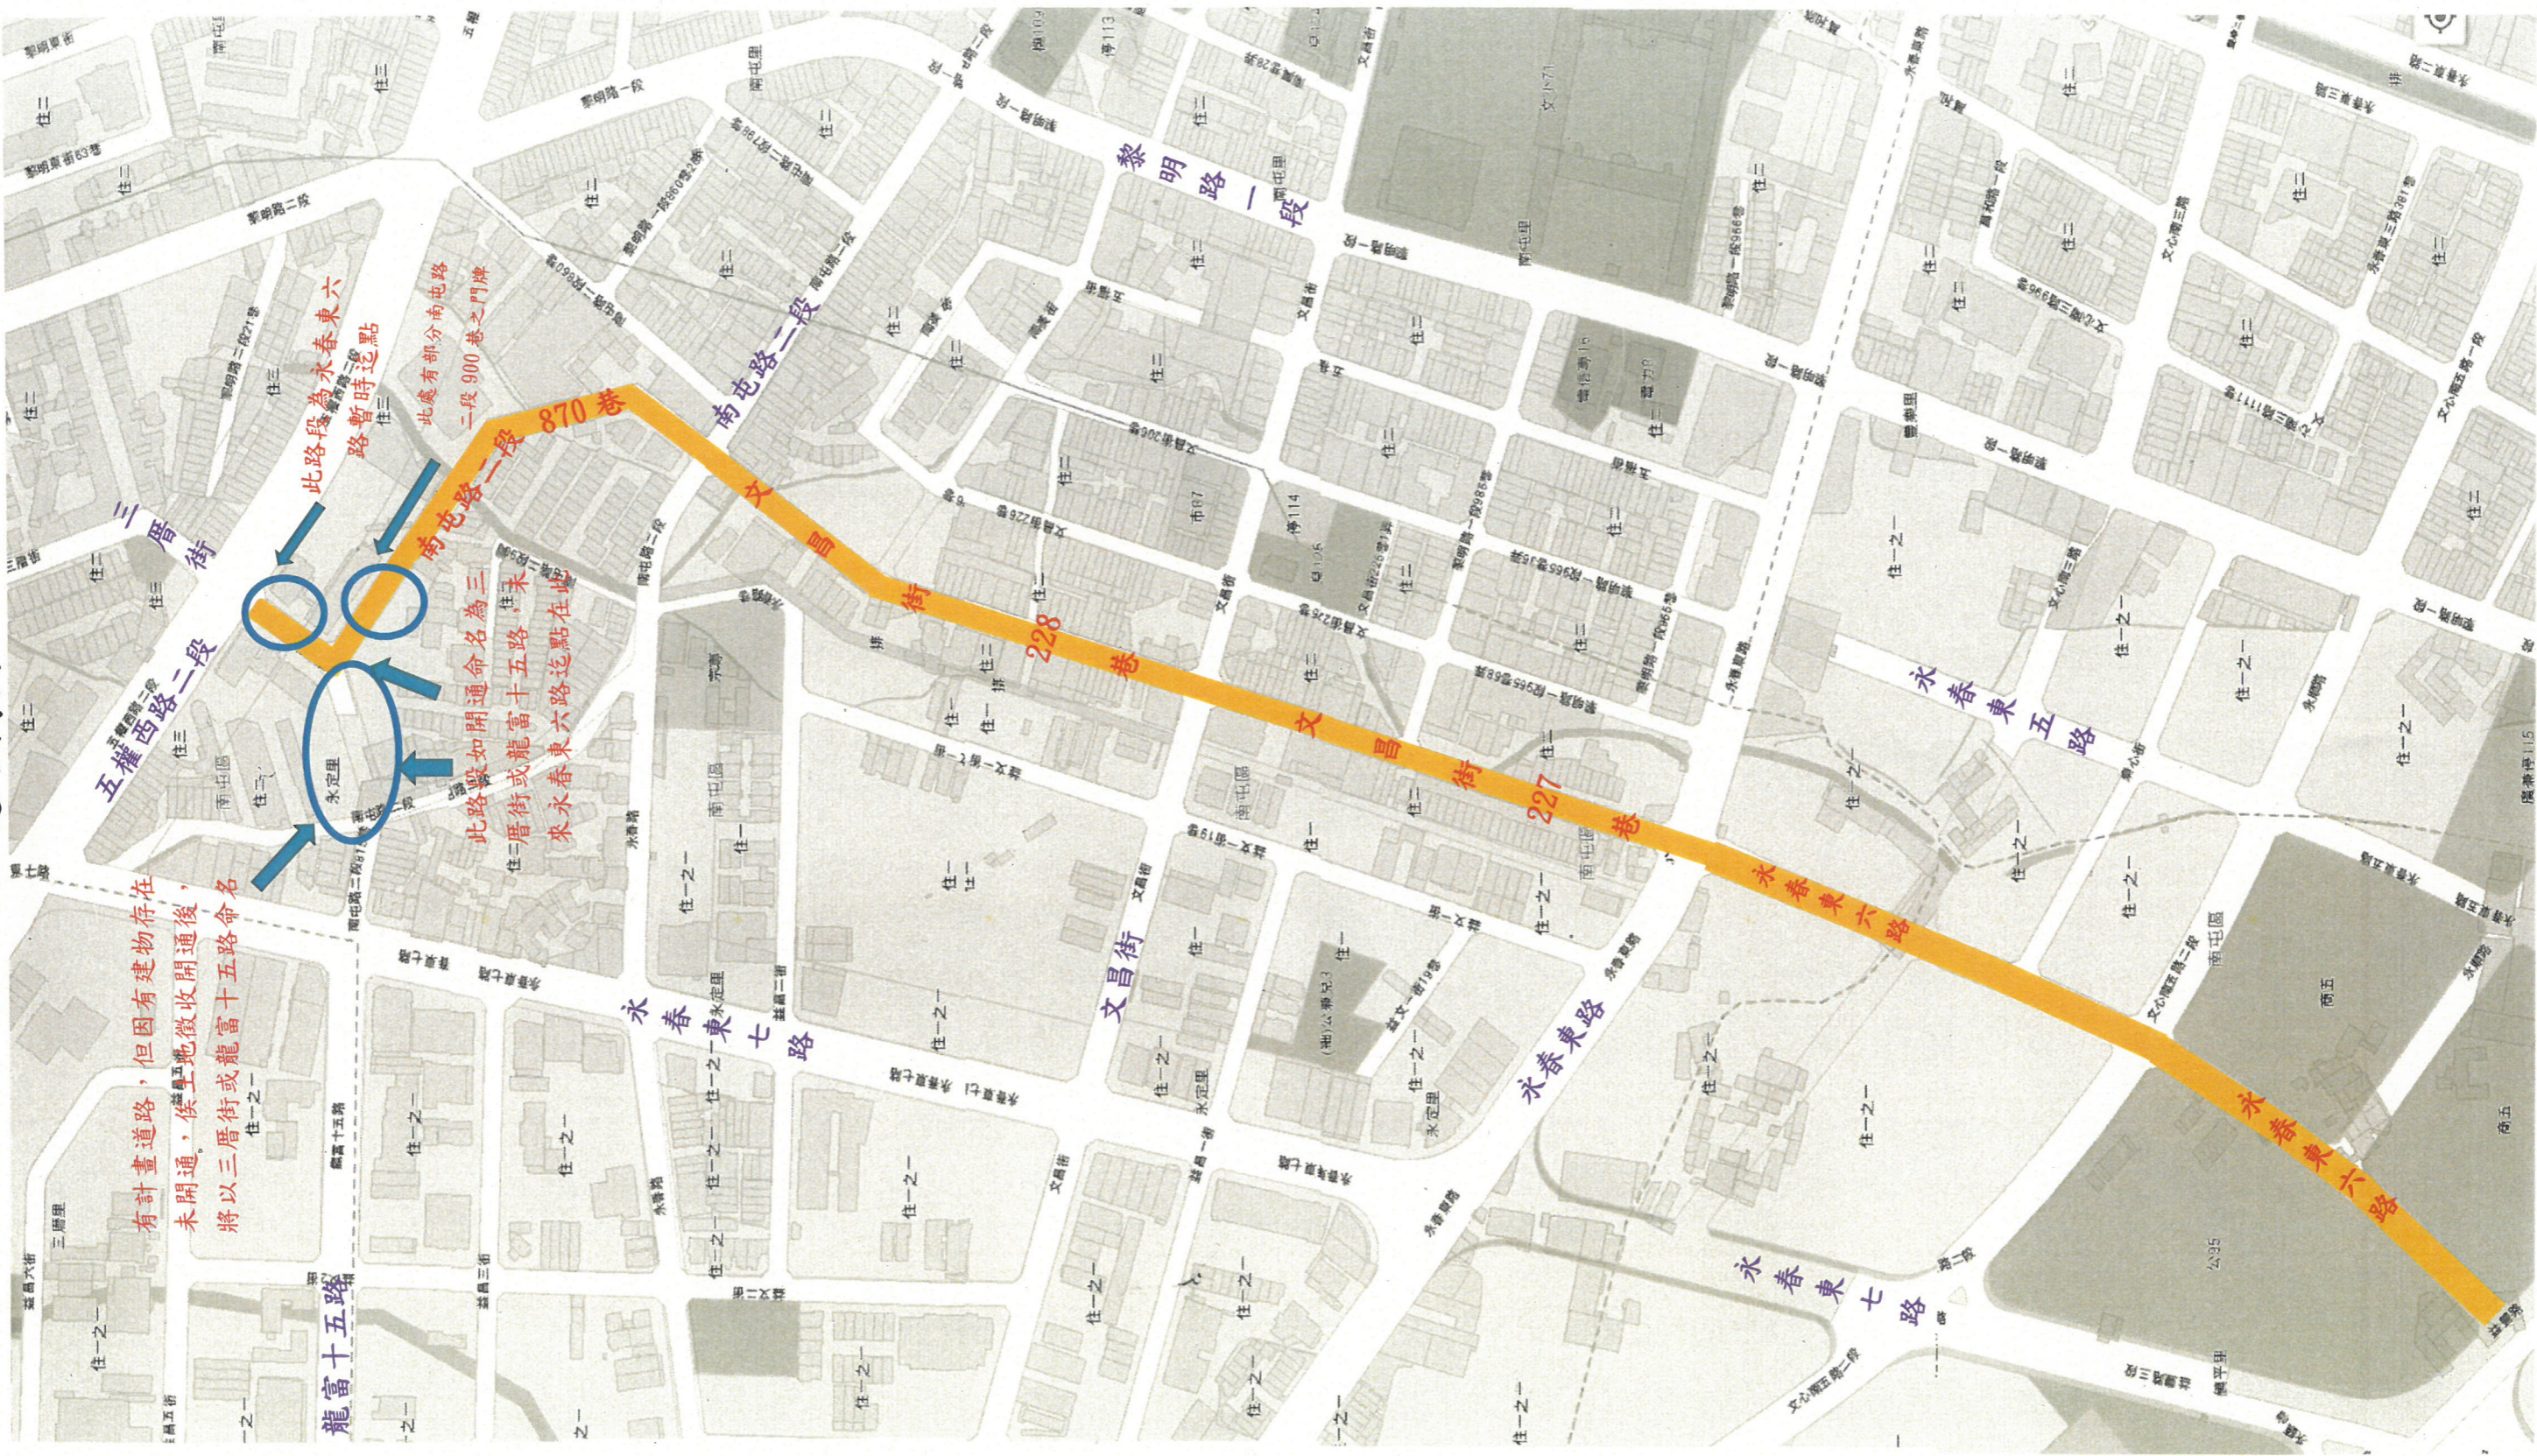

道路簡圖

有計畫道路，但因有建物存在，未開通，俟土地徵收開通後，將以三厝街或龍富十五路命名

龍富十五路

此路如開通命名為三厝街或龍富十五路，未來永春東六路迄點在此

此路段為永春東六路暫時迄點

此處有部分南屯路二段 900 巷之門牌

870 巷

永春東七路

南屯路二段

文昌街

228 巷

文昌街

227 巷

永春東路

永春東七路

永春東六路

永春東五路

永春東六路

黎明路一段

文昌街

文昌街

文昌街

文昌街

文昌街