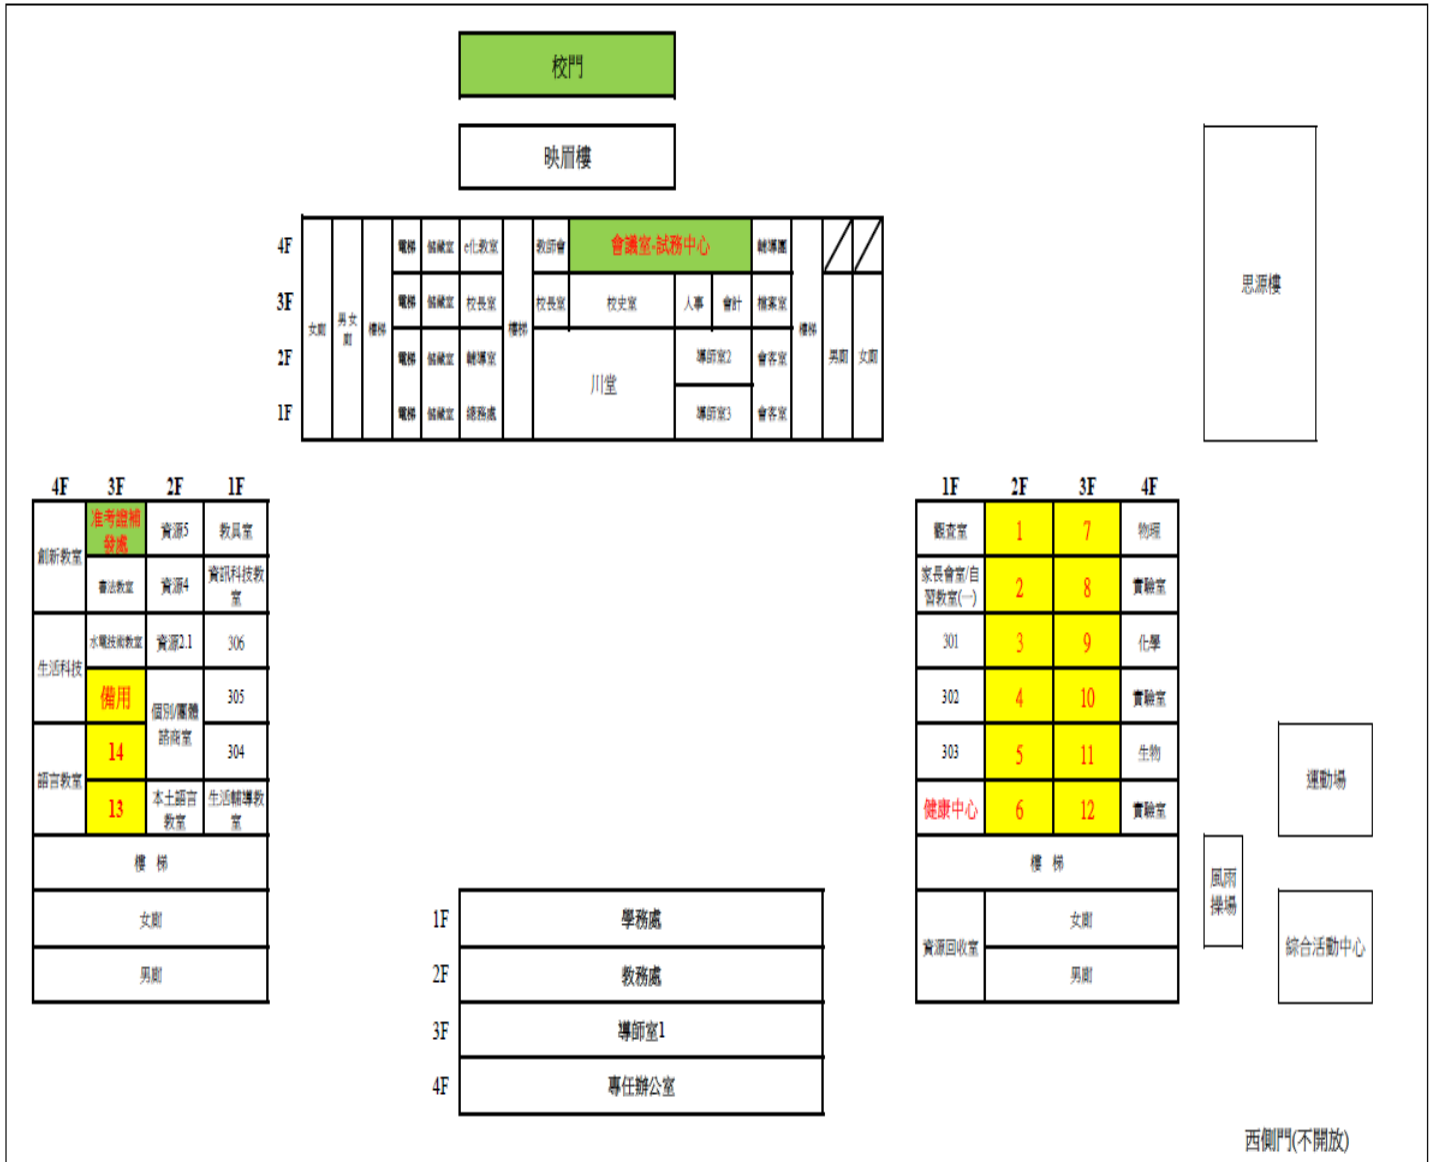

112 學年度臺中市政府教育局受託辦理本市立國民中學教師甄試 后里國中試區 試場配置圖

中眉路

眉山路

西側門(不開放)