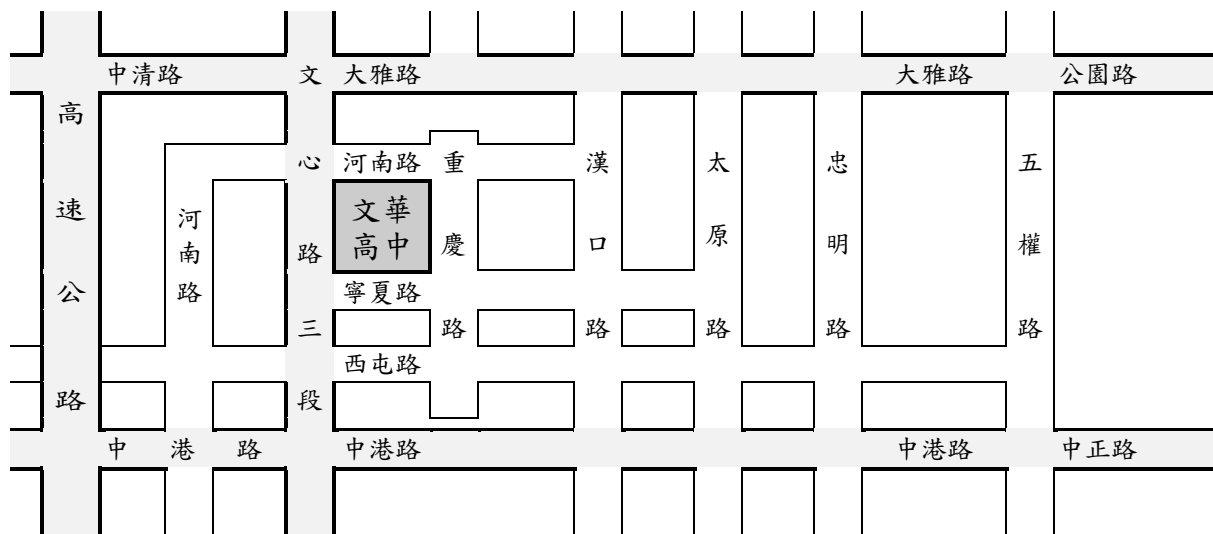

臺中市立文華高級中等學校位置圖

一、地址：臺中市西屯區寧夏路240號

電話：(04)2312-4000

- 捷運：臺中捷運綠線 文華高中站下車
- 公車路線：請上文華首頁/關於文華/交通查詢

二、場地路線圖：