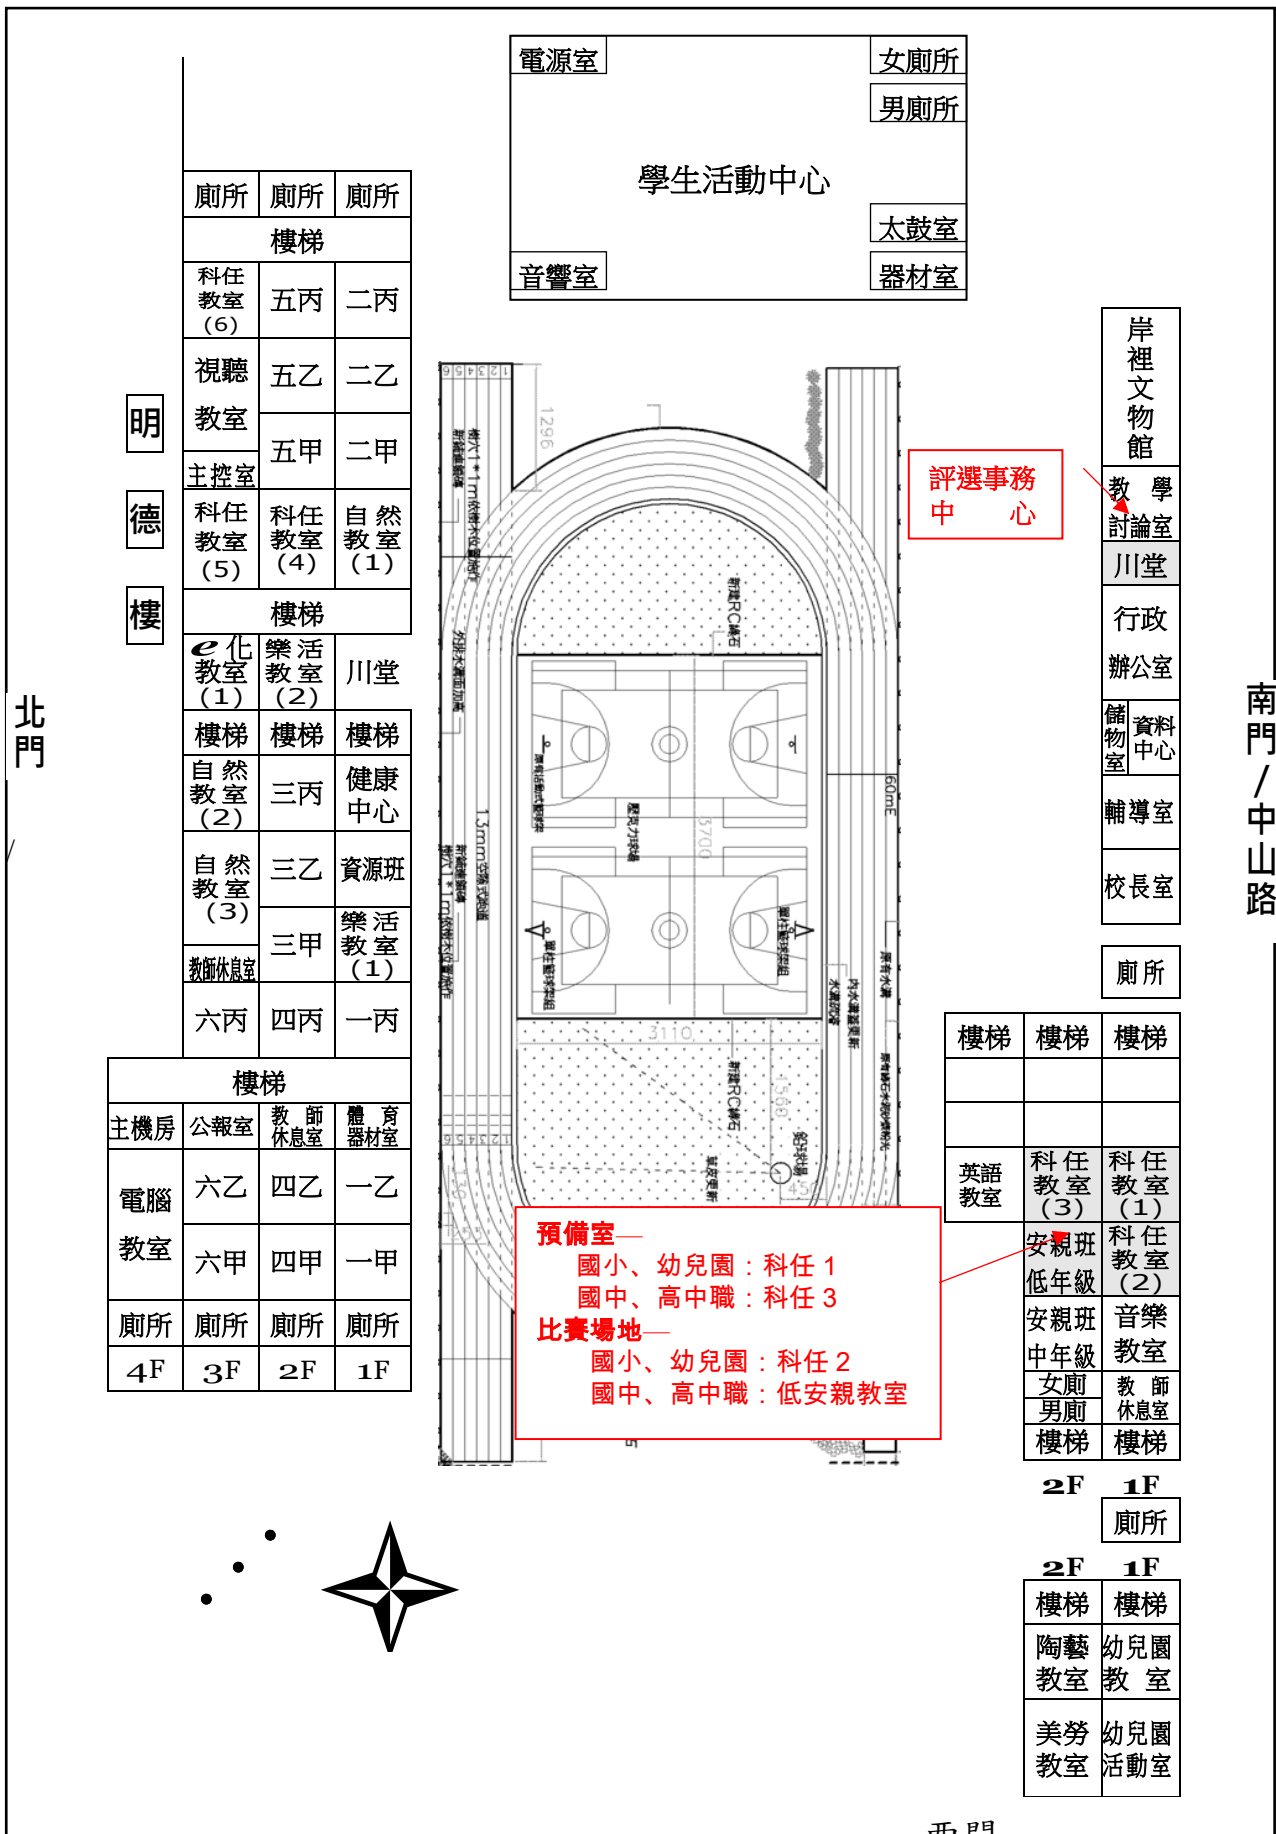

# 臺中市神岡區岸裡國民小學【113 年度教學卓越獎初選場地】

明德樓

廁所	廁所	廁所	
樓梯			
科任教室 (6)	五丙	二丙	
視聽教室	五乙	二乙	
主控室	五甲	二甲	
科任教室 (5)	科任教室 (4)	自然教室 (1)	
樓梯			
理化教室 (1)	樂活教室 (2)	川堂	
樓梯	樓梯	樓梯	
自然教室 (2)	三丙	健康中心	
自然教室 (3)	三乙	資源班	
教師休息室	三甲	樂活教室 (1)	
六丙	四丙	一丙	
樓梯			
主機房	公報室	教師休息室	體育器材室
電腦教室	六乙	四乙	一乙
	六甲	四甲	一甲
廁所	廁所	廁所	廁所
4F	3F	2F	1F

電源室	女廁所
學生活動中心	男廁所
	太鼓室
	器材室
音響室	

評選事務中心

岸裡文物館	
教學討論室	
川堂	
行政辦公室	
儲物室	資料中心
輔導室	
校長室	

廁所

樓梯	樓梯	樓梯
英語教室	科任教室 (3)	科任教室 (1)
	安親班低年級	科任教室 (2)
	安親班中年級	音樂教室
	女廁	教師休息室
	男廁	樓梯
	樓梯	樓梯

**預備室**—  
 國小、幼兒園：科任 1  
 國中、高中職：科任 3  
**比賽場地**—  
 國小、幼兒園：科任 2  
 國中、高中職：低安親教室

2F	1F
廁所	
2F	1F
樓梯	樓梯
陶藝教室	幼兒園教室
美勞教室	幼兒園活動室

北門

南門 / 中山路

西門