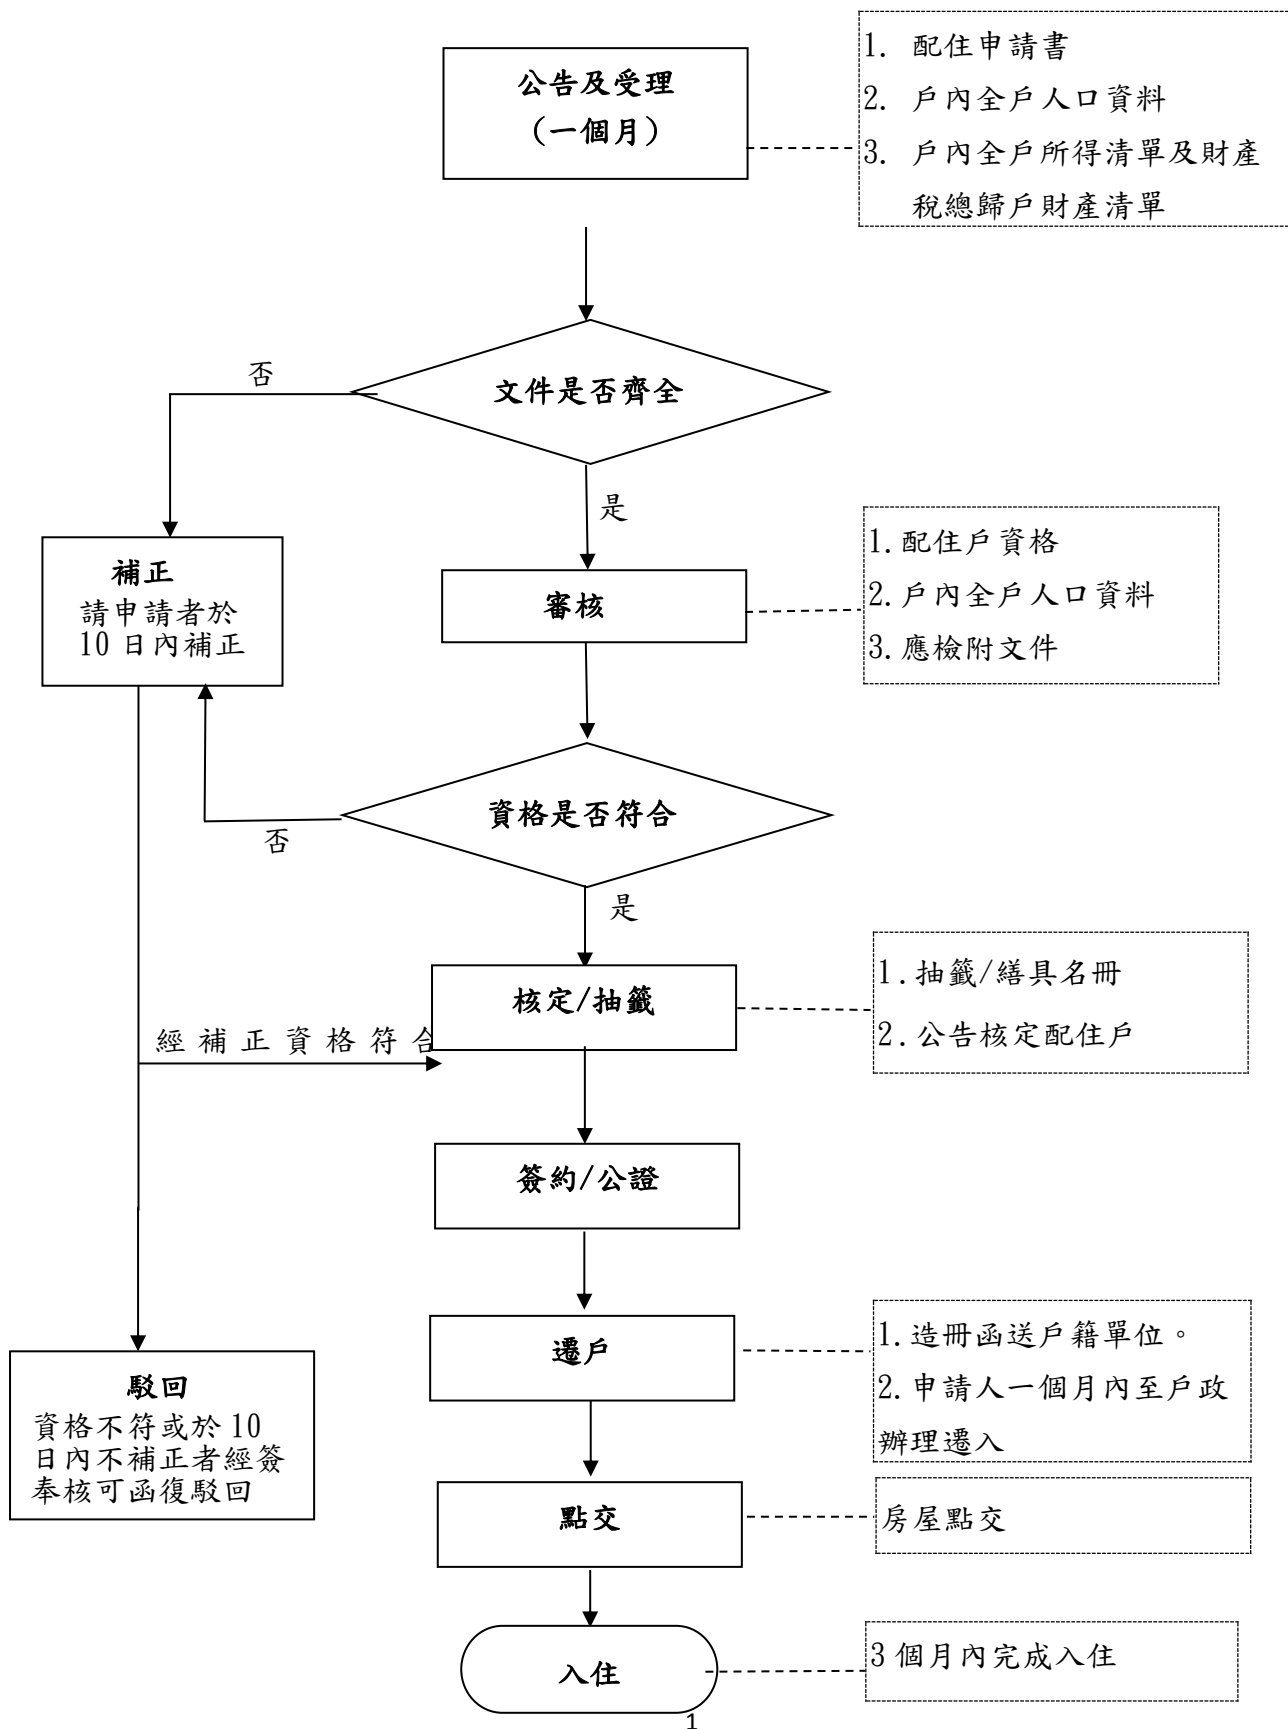

臺中市霧峰區花東新村及太平區自強新村空戶配住申請流程

臺中市霧峰區花東新村及太平區自強新村空戶配住抽籤示意圖