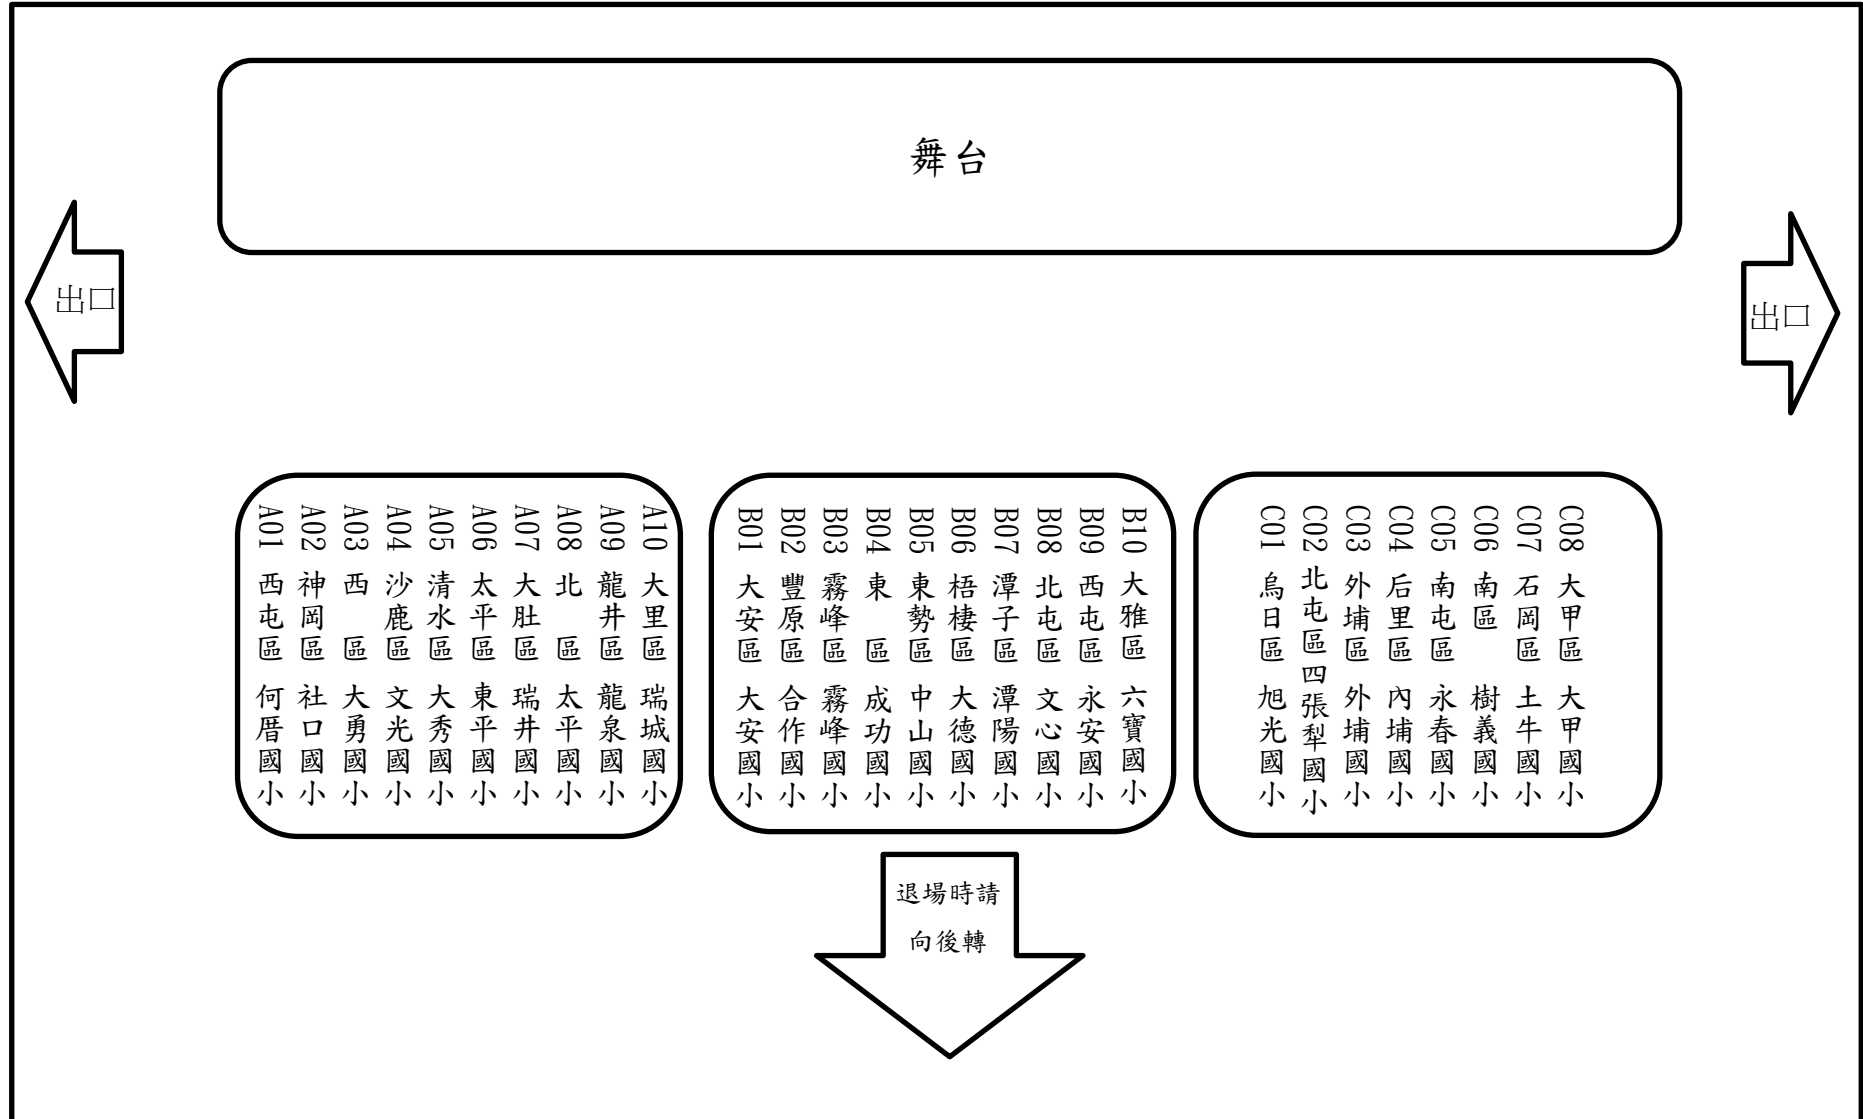

112 學年度臺中市國民小學普及化跳繩競賽全市決賽

開幕位置圖

112 學年度臺中市國民小學普及化跳繩市決賽
中年級組出場序

序號	A 組	B 組	C 組
1	A01 何厝國民小學	B01 大安國民小學	C01 旭光國民小學
2	A02 社口國民小學	B02 合作國民小學	C02 四張犁國民小學
3	A03 大勇國民小學	B03 霧峰國民小學	C03 外埔國民小學
4	A04 文光國民小學	B04 東區成功國民小學	C04 內埔國民小學
5	A05 大秀國民小學	B05 中山國民小學	C05 永春國民小學
6	A06 東平國民小學	B06 大德國民小學	C06 樹義國民小學
7	A07 瑞井國民小學	B07 潭陽國民小學	C07 土牛國民小學
8	A08 北區太平國民小學	B08 文心國民小學	C08 大甲國民小學
9	A09 龍泉國民小學	B09 西屯永安國民小學	
10	A10 瑞城國民小學	B10 六寶國民小學