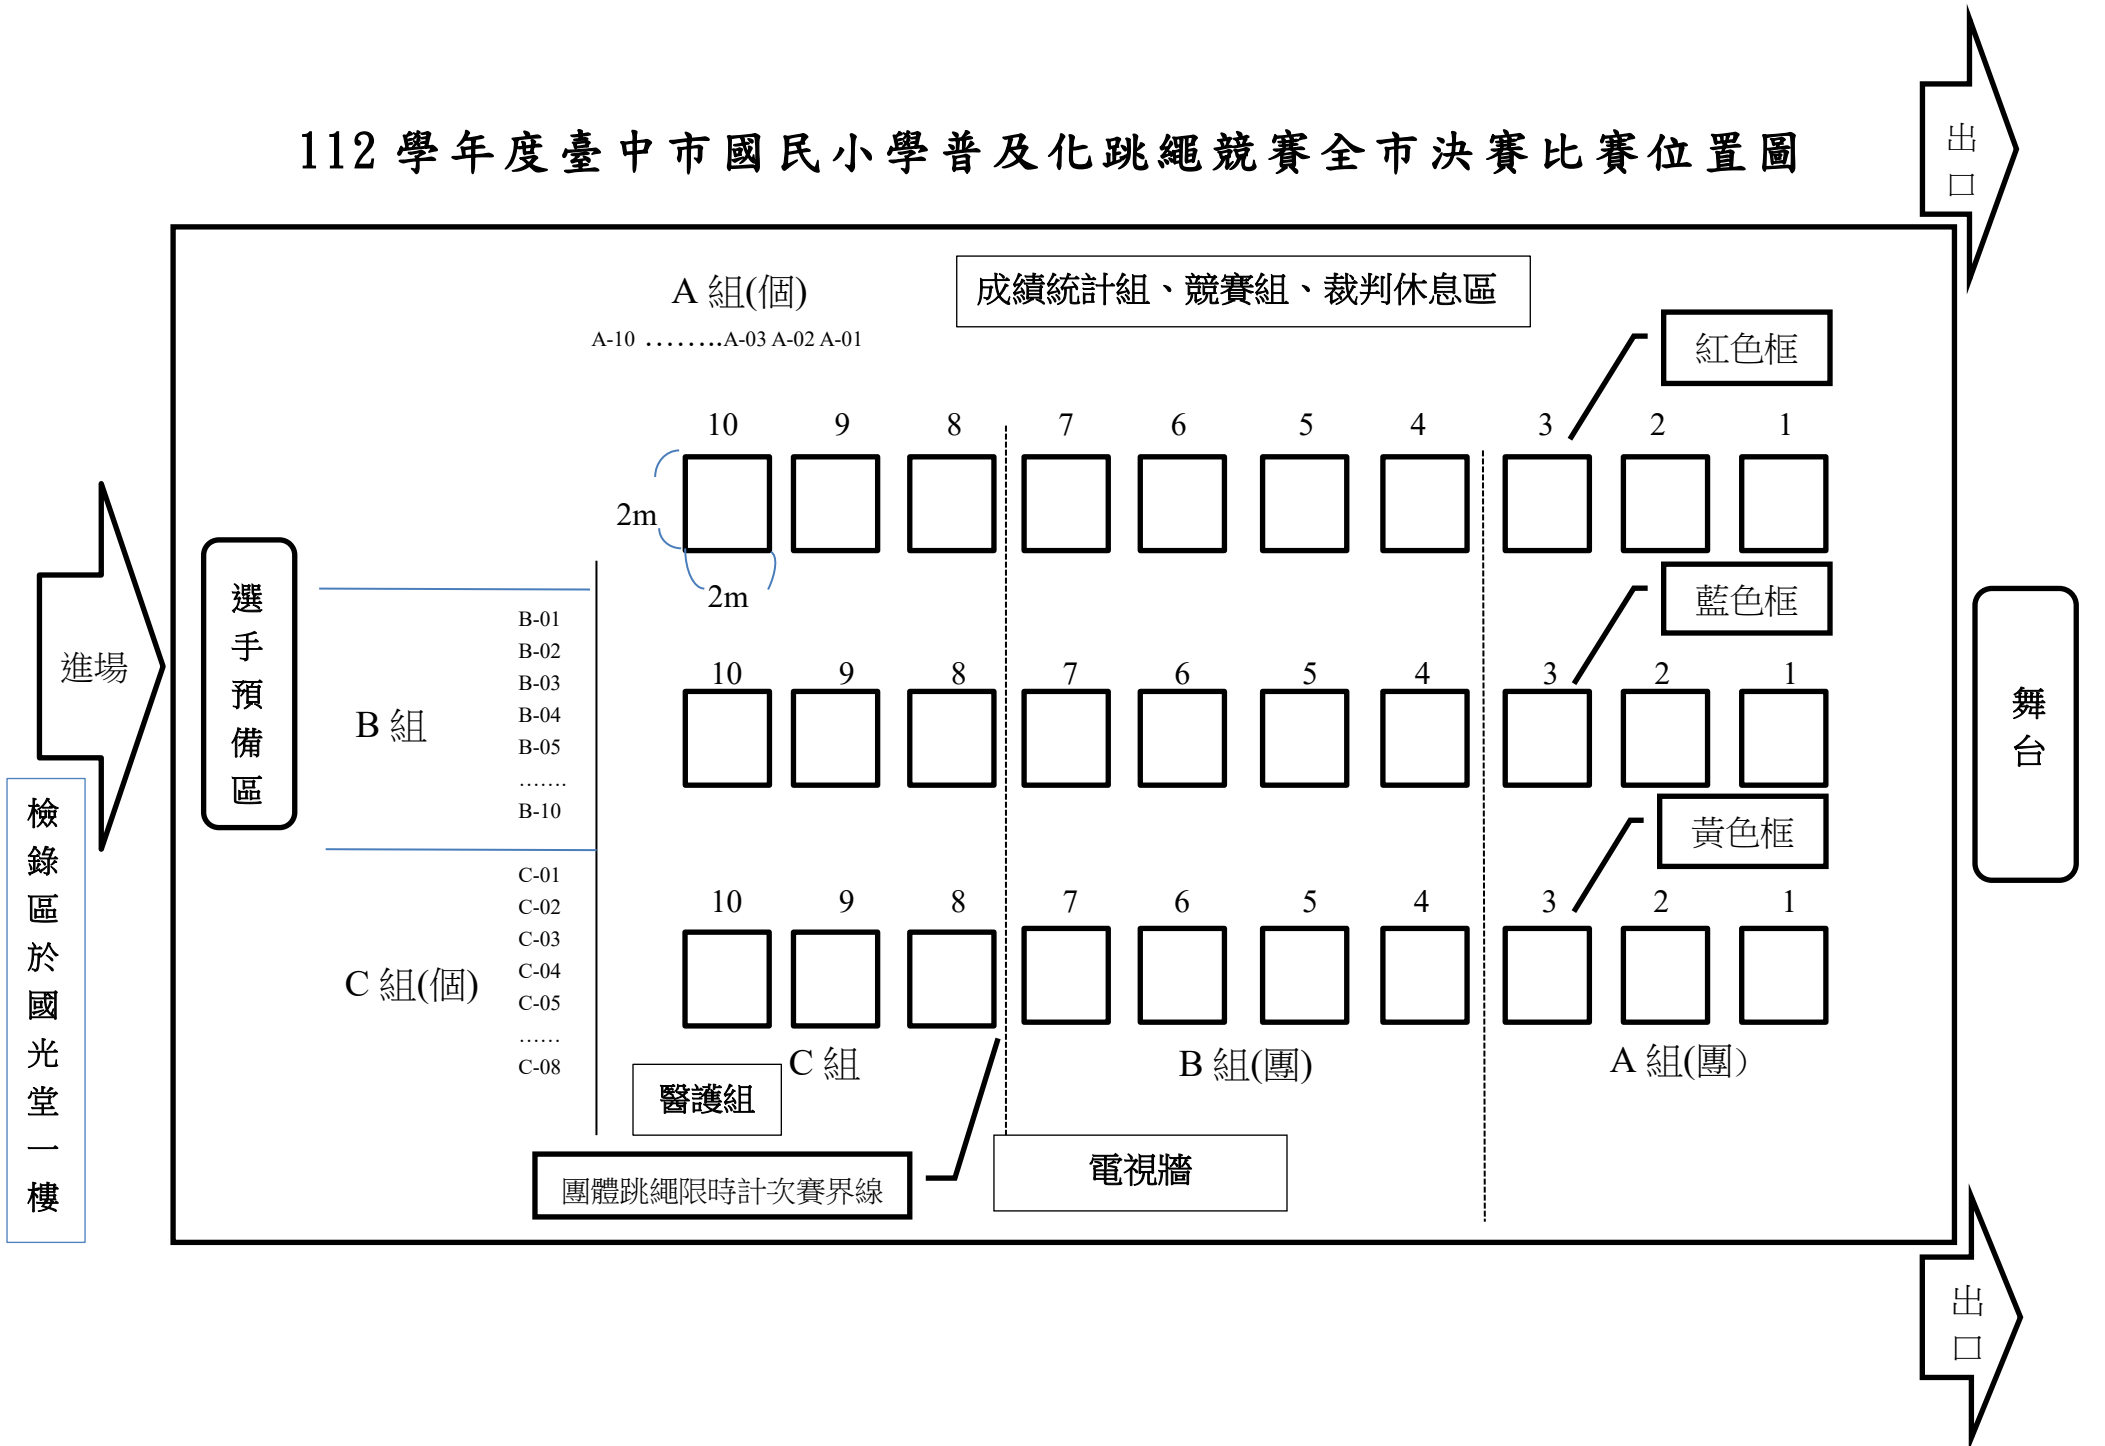

112 學年度臺中市國民小學普及化跳繩市決賽
高年級組出場序

序號	A 組	B 組	C 組
1	A01 大雅國民小學	B01 梧南國民小學	C01 光復國民小學
2	A02 何厝國民小學	B02 內新國民小學	C02 北勢國民小學
3	A03 潭陽國民小學	B03 北區太平國民小學	C03 烏日國民小學
4	A04 永春國民小學	B04 安定國民小學	C04 和平區和平國民小學
5	A05 東區成功國民小學	B05 大安國民小學	C05 育英國民小學
6	A06 龍泉國民小學	B06 大楊國民小學	C06 大勇國民小學
7	A07 大忠國民小學	B07 豐原國民小學	C07 日南國民小學
8	A08 東平國民小學	B08 中山國民小學	C08 社口國民小學
9	A09 協成國民小學	B09 上石國民小學	
10	A10 陳平國民小學	B10 五福國民小學	

112 學年度臺中市國民小學普及化跳繩競賽全市決賽比賽位置圖