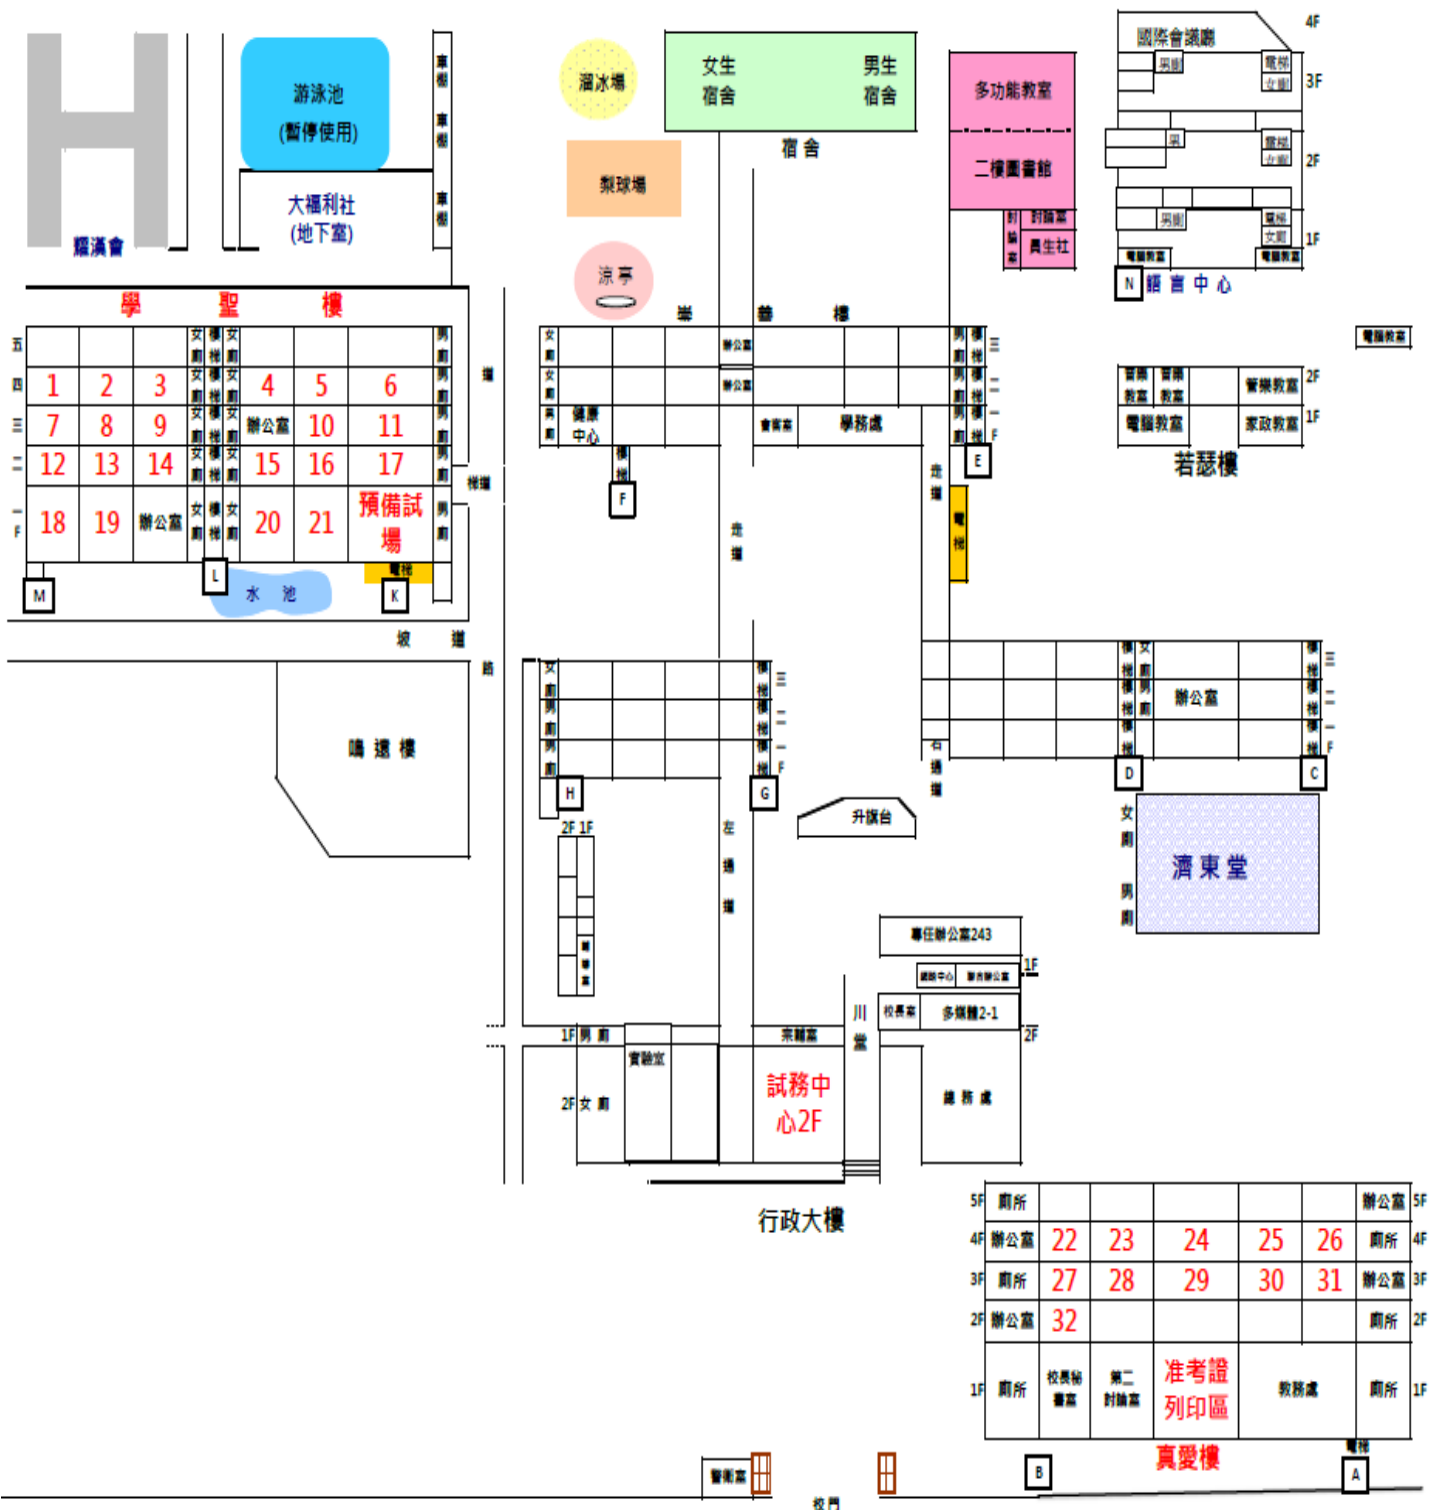

衛道中學試場平面配置圖

忠明高中試場平面配置圖

健

仰
德
樓
大
門

行

路

館

路

弘文中學試場平面配置圖